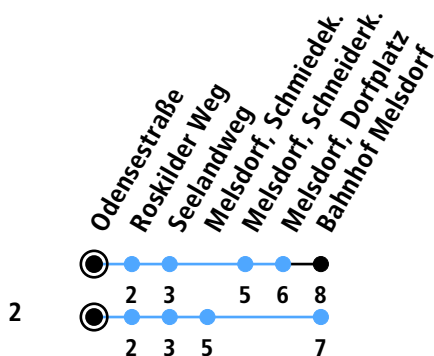

Uhr	Montag - Freitag	Samstag	Sonn-/Feiertag
4			
5	36 _A		
6	21 ² 53 _A	21 ² 51 _A	
7	23 ² 53 _A	21 ² 51 _A	
8	23 ² 53 _A	21 ² 51 _A	21
9	23 ² 53 _A	23 ² 53 _A	21
10	23 ² 53 _A	23 ² 53 _A	21
11	23 ² 53 _A	23 ² 53 _A	21
12	23 ² 53 _A	23 ² 53 _A	21
13	23 ² 53 _A	23 ² 53 _A	21
14	23 ² 53 _A	23 ² 53 _A	21
15	23 ² 53 _A	23 ² 53 _A	21
16	23 ² 53 _A	23 ² 53 _A	21
17	23 ² 53 _A	23 ² 53 _A	21
18	23 ² 53 _A	23 ² 53 _A	21
19	23 ² 53 _A	23 ² 53 _A	21
20	23 ²	23 ²	21
21	21	21	21
22	21	21	21
23	21	21	21
0			

Gültig ab 29.05.2024 (ohne Gewähr)

A = Fährt bis Melsdorf, Dorfplatz

● Kurzstrecke (gilt nicht Mo-Fr 6-9 Uhr)