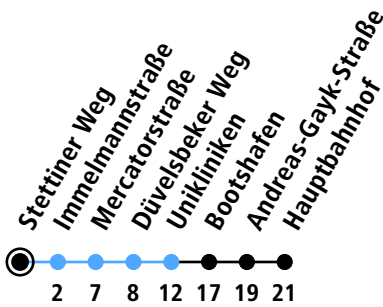

# X30

📍 Stettiner Weg

Strande ▶ Schilksee ▶ Wik ▶ Kiel Hbf

Uhr	Montag - Freitag	Samstag	Sonn-/Feiertag
4			
5			
6			
7	14 <sub>A</sub>		
8			
9			
10			
11			
12			
13			
14			
15			
16			
17			
18			
19			
20			
21			
22			
23			
0			

Gültig ab 21.06.2024 (ohne Gewähr)

A = Nur an Schultagen

● Kurzstrecke (gilt nicht Mo-Fr 6-9 Uhr)

KVG Kieler Verkehrsgesellschaft mbH  
 Werftstraße 233-243 · 24143 Kiel  
 ☎ 0431/2203-2203 · www.kvg-kiel.de