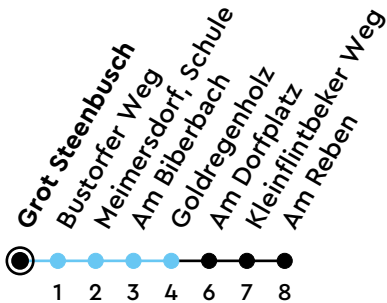

41·42

H Grot Steenbusch B Richtung Meimersdorf

| Uhr | Montag - Freitag | Samstag | Sonn-/Feiertag |
|-----|-----------------------------|---------|----------------|
| 4 | 29 | 34 | 35 |
| 5 | 29 44 | 34 | 35 |
| 6 | 09 21 40 52 | 02 35 | 35 |
| 7 | 10 22 40 52 | 02 35 | 02 35 |
| 8 | 10 23 40 52 | 02 35 | 02 35 |
| 9 | 10 22 40 52 | 02 38 | 02 35 |
| 10 | 10 22 40 52 | 03 38 | 02 35 |
| 11 | 10 22 40 52 | 03 38 | 02 35 |
| 12 | 10 22 41 53 | 03 38 | 02 35 |
| 13 | 11 23 41 53 _A 53 | 03 38 | 03 35 |
| 14 | 11 23 41 53 | 03 38 | 03 35 |
| 15 | 11 23 42 53 | 03 38 | 03 35 |
| 16 | 11 23 41 53 | 03 38 | 03 35 |
| 17 | 11 23 41 53 | 03 38 | 03 35 |
| 18 | 11 22 40 52 | 03 38 | 03 35 |
| 19 | 10 22 40 52 | 03 38 | 02 35 |
| 20 | 10 35 | 03 35 | 02 35 |
| 21 | 02 35 | 02 35 | 02 35 |
| 22 | 02 35 | 02 35 | 02 35 |
| 23 | 02 | 02 | 02 |
| 0 | | | |

Bitte beachten Sie die Sonderfahrpläne von Heiligabend bis Neujahr.

Gültig ab 01.01.2025 (ohne Gewähr)

A = Nur an Schultagen; fährt bis Meimersdorfer Weg

● Kurzstrecke (gilt nicht Mo-Fr 6-9 Uhr)