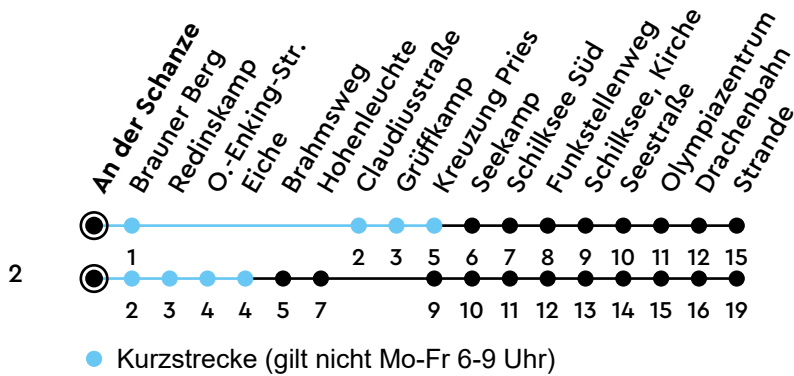

Uhr	Montag - Freitag	Samstag	Sonn-/Feiertag
4	49	49	49
5	49	49	49
6	19 49	49	49
7	14 35 _A 55 _A	49	49
8	14 40	49	49
9	09 39	49	52
10	10 40	19 49	52
11	09 39	19 49	52
12	09 40 52 ² _B	19 49	52
13	05 _A 25 _A 45 53 ² _B	19 49	22 52
14	05 _A 24 _A 44	19 49	22 52
15	04 _A 25 _A 45	19 49	22 52
16	04 _A 24 _A 44	19 49	22 52
17	04 _A 24 _A 44	19 49	22 52
18	04 _A 24 _A 44	19 49	22 52
19	09 39	19 49	22 52
20	14 54	19 54	22 54
21	52	52	52
22	52	52	52
23	52	52	52
0			

Bitte beachten Sie die Sonderfahrpläne von Heiligabend bis Neujahr.

Gültig ab 28.04.2025 (ohne Gewähr)

A = Fährt bis Olympiazentrum

B = Nur an Schultagen

ECHTZEIT