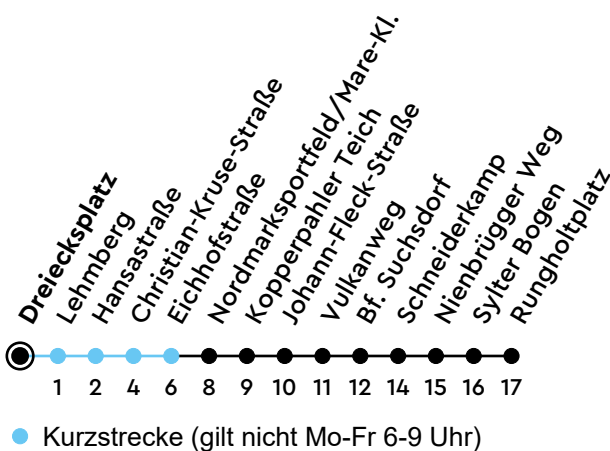

Uhr	Montag - Freitag	Samstag	Sonn-/Feiertag
4			
5	13 43	28	
6	04 19 34 49	28 58	28 58
7	04 19 34 49	28 58	28 58
8	04 19 34 49	28 58	28 58
9	04 34	34	28 58
10	04 34	04 34	28 58
11	04 34	04 34	28 58
12	04 34	04 34	28 58
13	04 34	04 34	28 58
14	04 19 34 49	04 34	28 58
15	04 19 34 49	04 34	28 58
16	04 19 34 49	04 34	28 58
17	04 19 34 49	04 34	28 58
18	04 19 34 49	04 34	28 58
19	04 19 34 49	04 34	28 58
20	04 28 58	04 28 58	28 58
21	28 58	28 58	28 58
22	28 58	28 58	28 58
23	28 58	28 58	28 58
0			

Bitte beachten Sie die Sonderfahrpläne von Heiligabend bis Neujahr.

Gültig ab 28.04.2025 (ohne Gewähr)

ECHTZEIT