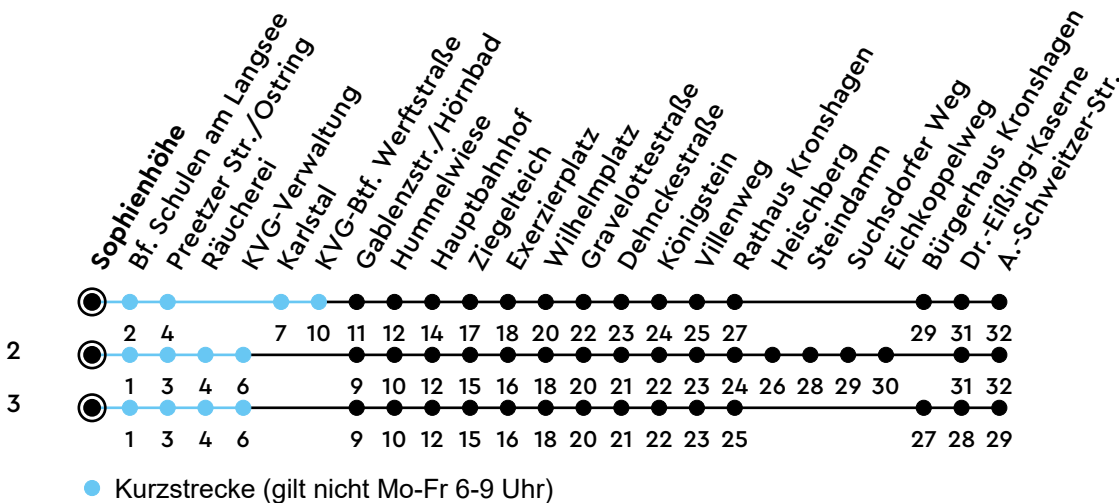

34 Sophienhöhe A Richtung Kronshagen

Uhr	Montag - Freitag	Samstag	Sonn-/Feiertag
4			
5	10 40 57	10 40	18 ³ 48 ³
6	17 37 57	10 40	48 ³
7	17 37 57	10 40	48 ³
8	17 37 57	10 37 57	18 ³ 48 ³
9	17 37 57	17 37 57	18 ³ 48 ³
10	17 37 57	17 37 57	18 ³ 48 ³
11	17 37 57	17 37 57	18 ³ 48 ³
12	17 37 57	17 37 57	18 ³ 48 ³
13	17 37 57	17 37 57	18 ³ 48 ³
14	17 37 57	17 37 57	18 ³ 48 ³
15	17 38 58	17 37 57	18 ³ 48 ³
16	18 37 57	17 37 57	18 ³ 48 ³
17	17 37 57	17 37 57	18 ³ 48 ³
18	17 37 57	17 37 57	18 ³ 48 ³
19	17 50 ²	17 50 ²	18 ³ 48 ²
20	18 ² _A 48 ²	18 ² _A 48 ²	18 ² _A 48 ²
21	18 ² _A 48 ²	18 ² _A 48 ²	18 ² _A 48 ²
22	18 ² _A 48 ²	18 ² _A 48 ²	18 ² _A 48 ²
23	33 ² _A	33 ² _A	33 ² _A
0			

Bitte beachten Sie die Sonderfahrpläne von Heiligabend bis Neujahr.

Gültig ab 01.01.2025 (ohne Gewähr)

A = Fährt bis Hauptbahnhof

NAH.SH

KVG Kieler Verkehrsgesellschaft mbH
 Werftstraße 233-243 · 24143 Kiel
 ☎ 0431/2203-2203 · www.kvg-kiel.de

ECHTZEIT: