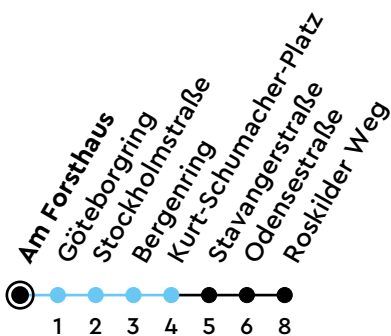

14·15 Am Forsthaus B Richtung Mettenhof

Uhr	Montag - Freitag	Samstag	Sonn-/Feiertag
4			
5	09 41 54	11 41 56	11
6	11 28 43 58	11 26 41 56	14
7	13 28 39 49 59	11 26 41 56	14 44
8	09 19 29 39 49 59	11 26 41 56	11 41 56
9	09 18 28 38 54	11 23 38 53	11 26 41 56
10	08 23 38 53	08 23 38 53	11 26 41 56
11	08 24 39 54	08 23 38 53	11 26 41 56
12	09 24 39 54	08 23 38 53	13 28 43 58
13	09 24 39 49	08 23 38 53	13 28 43 58
14	01 11 21 31 39 49 59	08 23 38 53	13 28 43 58
15	09 19 29 39 49 59	08 23 38 53	13 28 43 58
16	09 19 29 39 49 59	08 23 38 53	13 28 43 58
17	08 18 28 38 48 58	08 23 38 53	13 28 43 56
18	08 18 28 38 53	08 23 38 53	11 26 41 56
19	08 23 38 53	10 23 40 53	11 26 41 56
20	08 23 45	10 23 44	14 26 44
21	15 45	14 44	14 44
22	14 44	14 44	14 44
23	14	14	14
0			

Baustellenfahrplan Sperrung Kronshagener Weg. Gültig vom 17.03.2025 bis 27.04.2025 (ohne Gewähr)

● Kurzstrecke (gilt nicht Mo-Fr 6-9 Uhr)