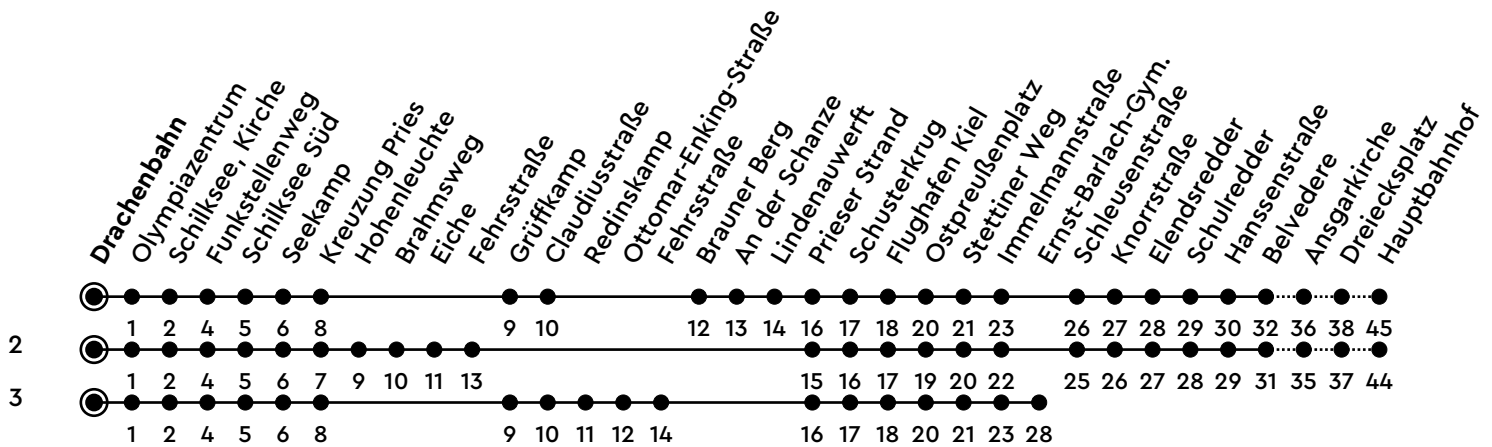

12·13 Drachenbahn A Richtung Kiel Hbf

Uhr	Montag - Freitag	Samstag	Sonn-/Feiertag
4	49	34	34
5	22	05 ² 34	05 ² 34
6	03 ² 32	05 ² 34	05 ² 34
7	01 ² 27 ³ _A 30	05 ² 34	05 ² 34
8	01 ² 32	01 ² 26 57 ²	05 ² 34
9	02 32	26 57 ²	01 ² 30
10	00 32	26 57 ²	01 ² 30
11	00 32	26 57 ²	01 ² 30
12	02 27	26 55 ²	01 ² 30
13	02 31 ²	26 55 ²	01 ² 30
14	02 31 ²	26 55 ²	01 ² 30
15	02 31 ²	26 57 ²	01 ² 30
16	02 33 ²	26 57 ²	01 ² 30
17	02 33 ²	26 57 ²	01 ² 30
18	02 32	26 57 ²	01 ² 30
19	02 30	34	01 ² 34
20	01 ² 34	01 ² 34	05 ² 34
21	05 ² 34	05 ² 34	05 ² 34
22	05 ² 34	05 ² 34	05 ² 34
23	05 ²	05 ²	05 ²
0			

Bitte beachten Sie die Sonderfahrpläne von Heiligabend bis Neujahr.

Gültig ab 01.01.2025 (ohne Gewähr)

A = Nur an Schultagen

NAH.SH

KVG Kieler Verkehrsgesellschaft mbH
 Wertstraße 233-243 · 24143 Kiel
 ☎ 0431/2203-2203 · www.kvg-kiel.de

ECHTZEIT: