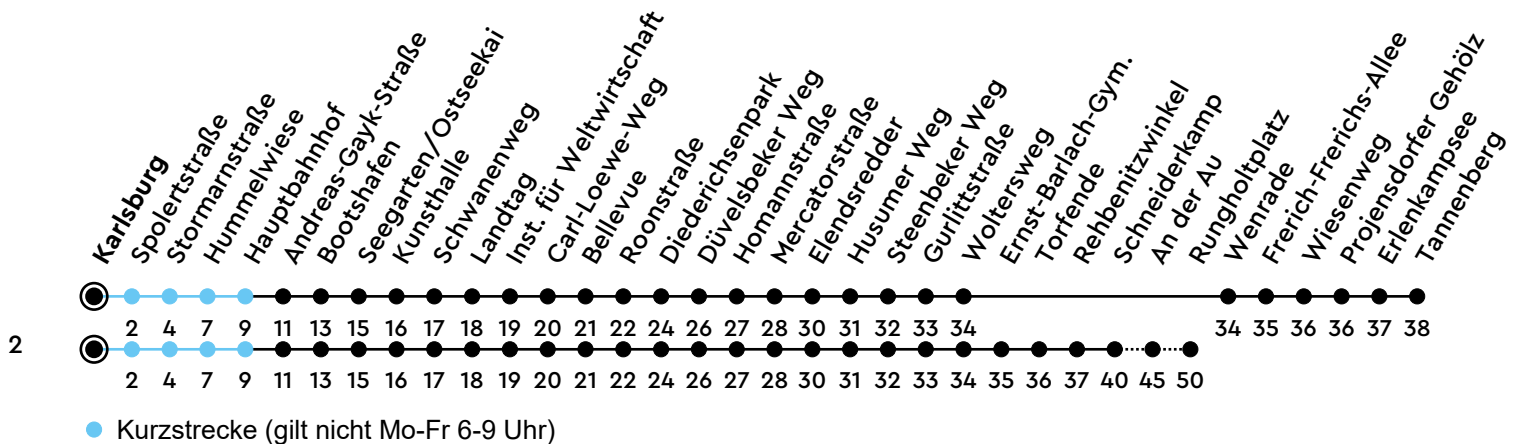

41.42

H Karlsburg A

Richtung Tannenberg/Suchsdorf

Uhr	Montag - Freitag	Samstag	Sonn-/Feiertag
4	38		
5	08 23² 38 53²	08² 38	08²
6	08 23² 38 52²	08² 38	08² 38_C
7	07_A 07 08_B 22² 37 52²	08² 38	08² 38_C
8	07 22² 38 53²	08² 38	08² 38_C
9	08 23² 38 53²	08² 38	08² 38_C
10	08 23² 38 53²	08² 38	08² 38_C
11	08 23² 38 53²	08² 38	08² 38_C
12	08 23² 37 52²	08² 38	08² 38_C
13	07 22² 37 52²	08² 38	08² 38_C
14	07 22² 37 52²	08² 38	08² 38_C
15	07 22² 37 52²	08² 38	08² 38_C
16	07 22² 37 52²	08² 38	08² 38_C
17	07 22² 38 53²	08² 38	08² 38_C
18	08 23² 38 53²	08² 38	08² 38_C
19	08 23² 38	08² 38	08² 38_C
20	08² 38_C	08² 38_C	08² 38_C
21	08² 38_C	08² 38_C	08² 38_C
22	08² 38_C	08² 38_C	08² 38_C
23	08_D	08_D	08_D
0			

Bitte beachten Sie die Sonderfahrpläne von Heiligabend bis Neujahr.

Gültig ab 01.01.2025 (ohne Gewähr)

A = Nur an Schultagen; fährt ab Hbf weiter bis Goetheschule/Rankestraße; fährt bis Hauptbahnhof
B = Nur an Schultagen; fährt ab Hbf weiter bis Metzstraße; fährt bis Hauptbahnhof

C = Fährt bis Woltersweg
D = Weiter als Linie N42 bis Suchsdorf; fährt bis Hauptbahnhof

NAH.SH

KVG Kieler Verkehrsgesellschaft mbH
Wertstraße 233-243 · 24143 Kiel
☎ 0431/2203-2203 · www.kvg-kiel.de