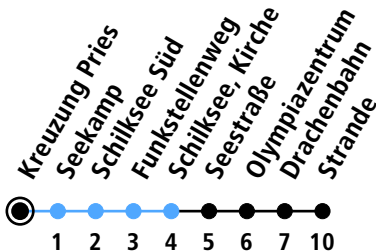

Uhr	Montag - Freitag	Samstag	Sonn-/Feiertag
4	55	57	57
5	25 53	23 57	23 57
6	10 _A 23 _A 39 54 _A	23 57	23 57
7	09 24 _A 39 54 _A	23 57	23 57
8	09 24 _A 39 54 _A	23 57	23 57
9	09 24 _A 39 54 _A	23 57	23 57
10	09 24 _A 39 54 _A	24 57	23 57
11	09 24 _A 39 54 _A	24 57	23 57
12	09 24 _A 39 54 _A 59 _B	24 57	23 57
13	09 24 _A 39 54 _A	24 57	23 57
14	02 _B 09 24 _A 39 54 _A	24 57	23 57
15	09 24 _A 39 54 _A	24 57	23 57
16	09 24 _A 39 54 _A	24 57	23 57
17	09 24 _A 39 54 _A	24 57	23 57
18	09 24 _A 39 54 _A	24 57	23 57
19	09 24 _A 39 54 _A	24 57	23 57
20	09 24 _A 39 57	24 57	23 57
21	23 57	23 57	23 57
22	23 57	23 57	23 57
23	23	23	23
0			

Gültig ab 29.05.2024 (ohne Gewähr)

A = Fährt bis Olympiazentrum

B = Nur an Schultagen

● Kurzstrecke (gilt nicht Mo-Fr 6-9 Uhr)