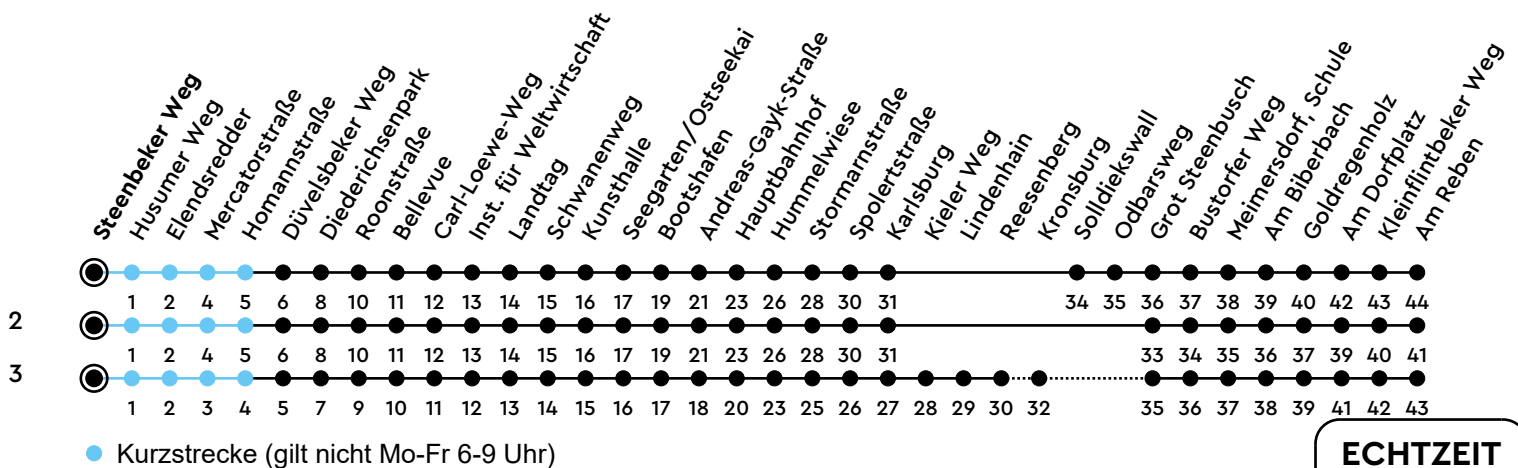

## Steenbeker Weg Richtung Meimersdorf

Uhr	Montag - Freitag	Samstag	Sonn-/Feiertag
4	55 <sup>2</sup>	55 <sup>3</sup>	55 <sup>3</sup>
5	36 51 <sup>2</sup>	26 55 <sup>3</sup>	55 <sup>3</sup>
6	03 18 <sup>2</sup> 33 48 <sup>2</sup>	26 55 <sup>3</sup>	25 55 <sup>3</sup>
7	03 18 <sup>2</sup> 33 48 <sup>2</sup>	26 55 <sup>3</sup>	25 55 <sup>3</sup>
8	03 18 <sup>2</sup> 33 48 <sup>2</sup>	26 56 <sup>3</sup>	25 55 <sup>3</sup>
9	03 18 <sup>2</sup> 33 48 <sup>2</sup>	26 56 <sup>3</sup>	25 55 <sup>3</sup>
10	03 18 <sup>2</sup> 33 48 <sup>2</sup>	26 56 <sup>3</sup>	25 55 <sup>3</sup>
11	03 18 <sup>2</sup> 33 48 <sup>2</sup>	26 56 <sup>3</sup>	25 55 <sup>3</sup>
12	03 18 <sup>2</sup> 33 48 <sup>2</sup>	26 56 <sup>3</sup>	22 55 <sup>3</sup>
13	03 18 <sup>2</sup> 33 48 <sup>2</sup>	26 56 <sup>3</sup>	22 55 <sup>3</sup>
14	03 18 <sup>2</sup> 33 48 <sup>2</sup>	26 56 <sup>3</sup>	22 55 <sup>3</sup>
15	02 18 <sup>2</sup> 33 48 <sup>2</sup>	26 56 <sup>3</sup>	22 55 <sup>3</sup>
16	03 18 <sup>2</sup> 33 48 <sup>2</sup>	26 56 <sup>3</sup>	22 55 <sup>3</sup>
17	03 18 <sup>2</sup> 33 48 <sup>2</sup>	26 56 <sup>3</sup>	22 55 <sup>3</sup>
18	03 18 <sup>2</sup> 33 48 <sup>2</sup>	26 56 <sup>3</sup>	25 55 <sup>3</sup>
19	03 18 <sup>2</sup> 33 55 <sup>3</sup>	26 55 <sup>3</sup>	25 55 <sup>3</sup>
20	25 55 <sup>3</sup>	25 55 <sup>3</sup>	25 55 <sup>3</sup>
21	25 55 <sup>3</sup>	25 55 <sup>3</sup>	25 55 <sup>3</sup>
22	25 55 <sup>3</sup>	25 55 <sup>3</sup>	25 55 <sup>3</sup>
23	25 55 <sub>A</sub>	25 55 <sub>A</sub>	25 55 <sub>A</sub>
0	25 <sub>B</sub>	25 <sub>B</sub>	25 <sub>B</sub>

Bitte beachten Sie die Sonderfahrpläne von Heiligabend bis Neujahr.

Gültig ab 28.04.2025 (ohne Gewähr)

A = Weiter als Linie N42 bis Meimersdorf; fährt bis Hauptbahnhof

B = Fährt bis Hauptbahnhof

ECHTZEIT

NAH.SH