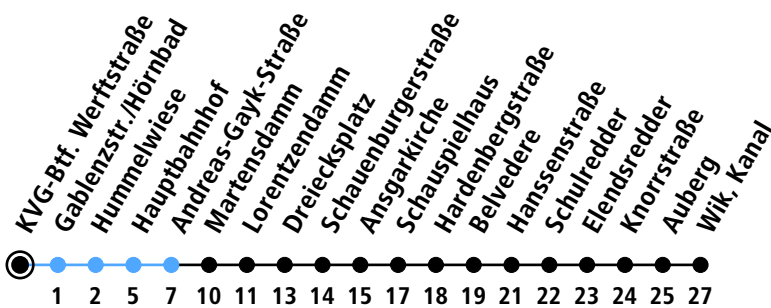

Uhr	Montag - Freitag	Samstag	Sonn-/Feiertag
4	56	56	56
5	18 33 48	26 56	26 56
6	02 14 24 31 39 46 54	26 56	26 56
7	01 09 16 24 31 39 46 54	26 56	26 56
8	01 09 16 24 31 39 46 54	26 39 54	26 56
9	01 09 16 24 34 44 54	04 14 24 34 44 54	26 56
10	04 14 24 34 44 54	04 14 24 34 44 54	26 56
11	04 14 24 34 44 54	04 14 24 34 44 54	26 56
12	04 14 24 34 44 54	04 14 24 34 44 54	26 56
13	04 14 24 34 44 54	04 14 24 34 44 54	26 56
14	04 14 24 31 39 46 54	04 14 24 34 44 54	26 56
15	01 09 16 24 31 39 46 54	04 14 24 34 44 54	26 56
16	01 09 16 24 31 39 46 54	04 14 24 34 44 54	26 56
17	01 09 16 24 31 39 46 54	04 14 24 34 44 54	26 56
18	01 09 16 24 34 44 54	04 14 24 34 44 54	26 56
19	04 14 24 34 44 54	04 14 24 34 44 54	26 56
20	04 26 56	04 26 56	26 56
21	26 56	26 56	26 56
22	26 56	26 56	26 56
23			
0			

Gültig ab 01.09.2024 (ohne Gewähr)

● Kurzstrecke (gilt nicht Mo-Fr 6-9 Uhr)