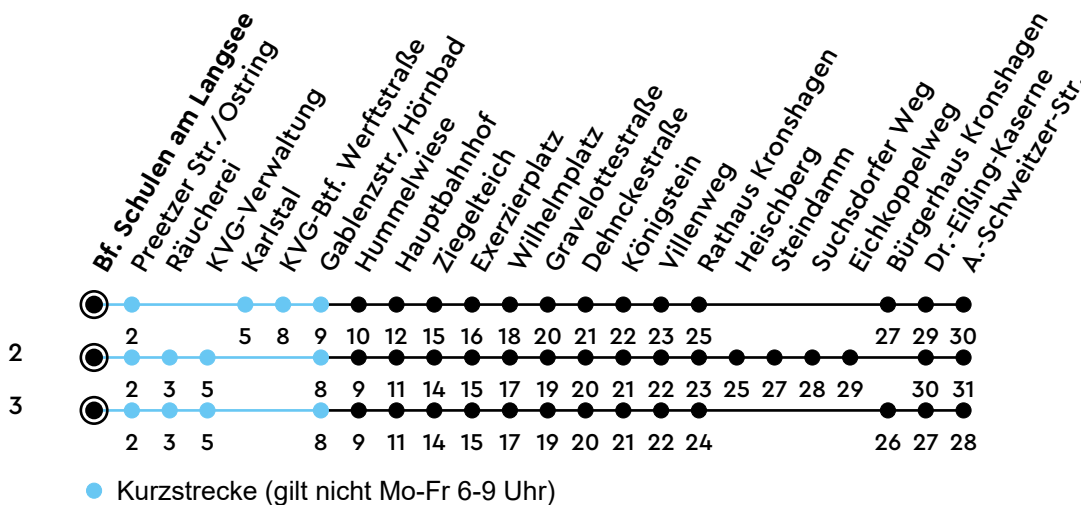

34

H Bf. Schulen am Langsee A Richtung Kronshagen

Uhr	Montag - Freitag	Samstag	Sonn-/Feiertag
4			
5	11 41 59	11 41	19 ³ 49 ³
6	19 39 59	11 41	49 ³
7	19 39 59	11 41	49 ³
8	19 39 59	11 39 59	19 ³ 49 ³
9	19 39 59	19 39 59	19 ³ 49 ³
10	19 39 59	19 39 59	19 ³ 49 ³
11	19 39 59	19 39 59	19 ³ 49 ³
12	19 39 59	19 39 59	19 ³ 49 ³
13	19 39 59	19 39 59	19 ³ 49 ³
14	19 39 59	19 39 59	19 ³ 49 ³
15	19 40	19 39 59	19 ³ 49 ³
16	00 20 39 59	19 39 59	19 ³ 49 ³
17	19 39 59	19 39 59	19 ³ 49 ³
18	19 39 59	19 39 59	19 ³ 49 ³
19	19 51 ²	19 51 ²	19 ³ 49 ²
20	19 ² _A 49 ²	19 ² _A 49 ²	19 ² _A 49 ²
21	19 ² _A 49 ²	19 ² _A 49 ²	19 ² _A 49 ²
22	19 ² _A 49 ²	19 ² _A 49 ²	19 ² _A 49 ²
23	34 ² _A	34 ² _A	34 ² _A
0			

Bitte beachten Sie die Sonderfahrpläne von Heiligabend bis Neujahr.

Gültig ab 01.01.2025 (ohne Gewähr)

A = Fährt bis Hauptbahnhof

NAH.SH

KVG Kieler Verkehrsgesellschaft mbH
 Werftstraße 233-243 · 24143 Kiel
 ☎ 0431/2203-2203 · www.kvg-kiel.de

ECHTZEIT: