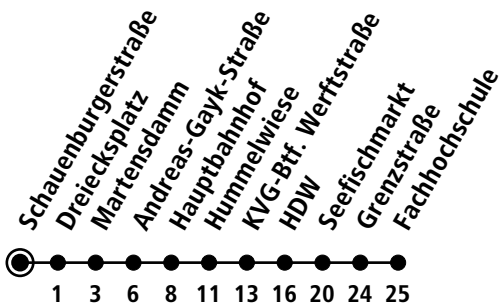

X60

 Schauenburgerstraße
 Universität ▶ Hbf ▶ Fachhochschule

Uhr	Montag - Freitag	Samstag	Sonn-/Feiertag
4			
5			
6			
7	35 45 _A 55		
8	15 35 55		
9	15 35 55		
10	15 35 55		
11	15 35 55		
12	15 35 55		
13	15 35 55		
14	05 _B 15 35 55		
15	15 35 55		
16	05 _B 15 35 55		
17	15 35 55		
18	05 _B 15 35 55		
19	15 35 55		
20	15 _C		
21			
22			
23			
0			

Gültig ab 10.12.2023 (ohne Gewähr)

A = Nur während der Vorlesungszeiten
B = Nur während der Vorlesungszeiten; fährt bis Hauptbahnhof

C = Fährt bis Hauptbahnhof

● Kurzstreckentickets haben auf der Linie X60 keine Gültigkeit.