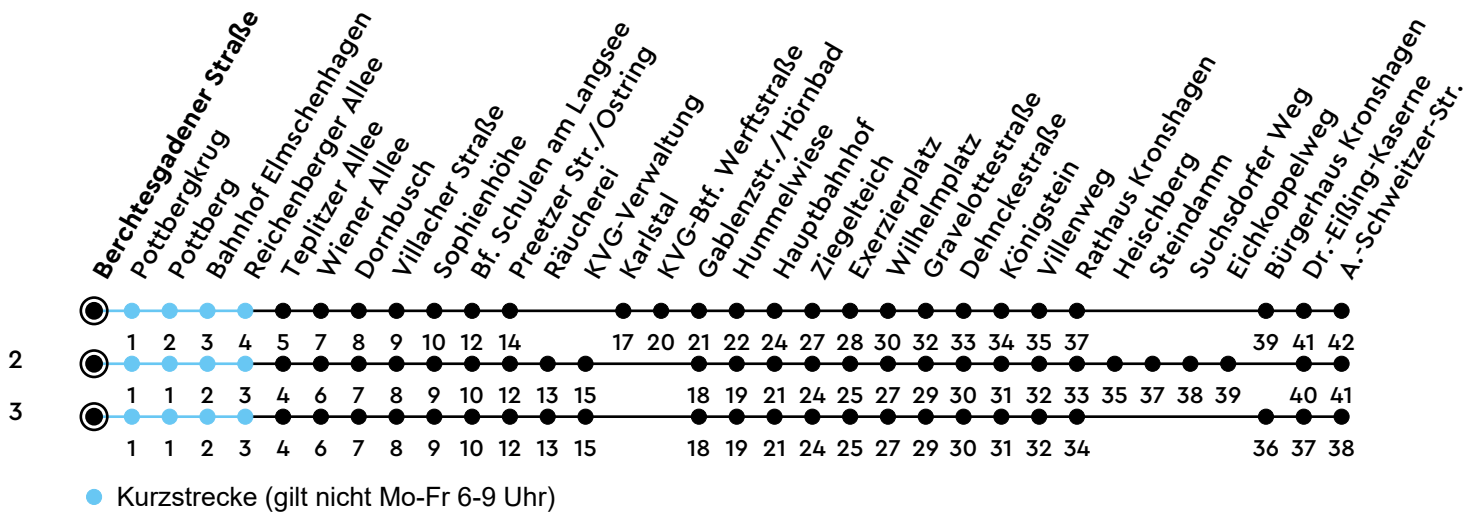

34

H Berchtesgadener Straße A Richtung Kronshagen

Uhr	Montag - Freitag	Samstag	Sonn-/Feiertag
4			
5	01 31 47	01 31	09³ 39³
6	07 27 46	01 31	39³
7	06 25 47	01 31	39³
8	07 27 47	01 27 47	09³ 39³
9	06 26 47	07 27 47	09³ 39³
10	07 27 47	07 27 47	09³ 39³
11	07 27 47	07 27 47	09³ 39³
12	07 27 46	07 27 47	09³ 39³
13	06 26 46	07 27 47	09³ 39³
14	06 26 46	07 27 47	09³ 39³
15	06 27 47	07 27 47	09³ 39³
16	07 27 47	07 27 47	09³ 39³
17	07 27 47	07 27 47	09³ 39³
18	07 27 47	07 27 47	09³ 39³
19	07 41²	07 41²	09³ 39²
20	09²_A 39²	09²_A 39²	09²_A 39²
21	09²_A 39²	09²_A 39²	09²_A 39²
22	09²_A 39²	09²_A 39²	09²_A 39²
23	24²_A	24²_A	24²_A
0			

Bitte beachten Sie die Sonderfahrpläne von Heiligabend bis Neujahr.

Gültig ab 01.01.2025 (ohne Gewähr)

A = Fährt bis Hauptbahnhof

NAH.SH

KVG Kieler Verkehrsgesellschaft mbH
Wertstraße 233-243 · 24143 Kiel
☎ 0431/2203-2203 · www.kvg-kiel.de