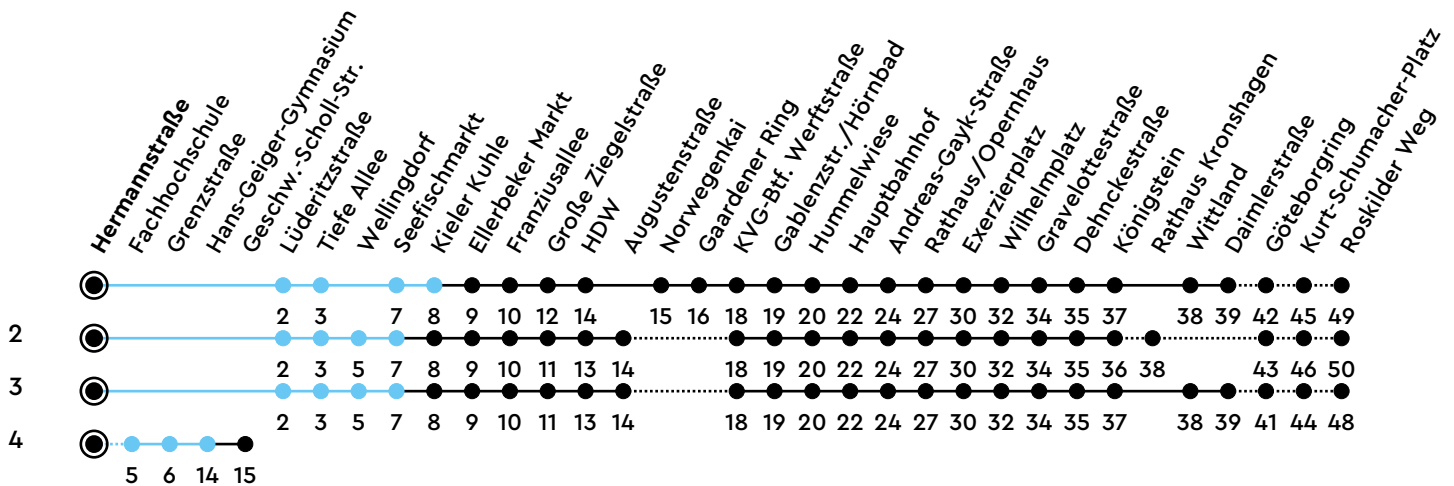

14

H Hermannstraße A Richtung Mettenhof

Uhr	Montag - Freitag	Samstag	Sonn-/Feiertag
4	55	53 ³	
5	25 57	23 ³ 53 ³	23 ²
6	27 51	23 ³ 53 ³	23 ² 53 ²
7	11 16 ⁴ _A 30 51	23 ³ 53 ³	23 ³ 53 ³
8	11 32 52	25 52	23 ³ 53 ³
9	22 52	22 52	23 ³ 53 ³
10	22 51	22 52	23 ³ 53 ³
11	21 50	22 52	20 ³ 50 ³
12	20 50	22 52	20 ³ 50 ³
13	12 27 _B 32 51	22 52	20 ³ 50 ³
14	11 31 51	22 52	20 ³ 50 ³
15	11 30 50	22 52	20 ³ 50 ³
16	11 32 52	22 52	20 ³ 50 ³
17	12 32 52	22 52	23 ³ 53 ³
18	22 52	22 52	23 ³ 53 ³
19	22 50 ²	22 53 ²	23 ² 53 ²
20	20 ² 50 ²	23 ² 53 ²	23 ² 53 ²
21	23 ² 53 ²	23 ² 53 ²	23 ² 53 ²
22	23 ² 53 ² _C	23 ² 53 ² _C	23 ² 53 ² _C
23	23 ² _D	23 ² _D	23 ² _D
0			

Bitte beachten Sie die Sonderfahrpläne von Heiligabend bis Neujahr.

Gültig ab 01.01.2025 (ohne Gewähr)

A = Nur an Schultagen

C = Fährt bis Hauptbahnhof

B = Nur an Schultagen; fährt bis Hauptbahnhof

D = Weiter als Linie N14 bis Mettenhof; fährt bis Hauptbahnhof

● Kurzstrecke (gilt nicht Mo-Fr 6-9 Uhr)