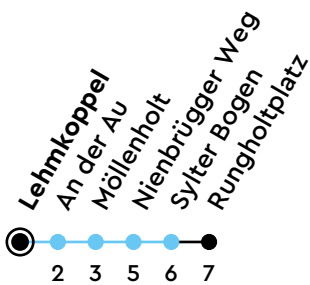

22 Lehmkoppel Richtung Suchsdorf

Uhr	Montag - Freitag	Samstag	Sonn-/Feiertag
4			
5	10 55	10 55	10
6	28 58	25 55	25
7	29 59	25 55	25
8	29 59	26 56	25 55
9	29 59	28 58	25 55
10	28 58	28 58	25 55
11	28 58	28 58	25 55
12	29 59	28 58	26 56
13	29 59	28 58	26 56
14	29 59	28 58	26 56
15	29 59	28 58	26 56
16	29 58	28 58	26 56
17	28 58	28 58	26 56
18	28 58	28 58	26 55
19	28 58	28 58	25 55
20	28 56	28 55	25 55
21	25 55	25 55	25 55
22	25 55	25 55	25 55
23	25 55	25 55	25 55
0	25	25	25

Bitte beachten Sie die Sonderfahrpläne von Heiligabend bis Neujahr.

Gültig ab 28.04.2025 (ohne Gewähr)