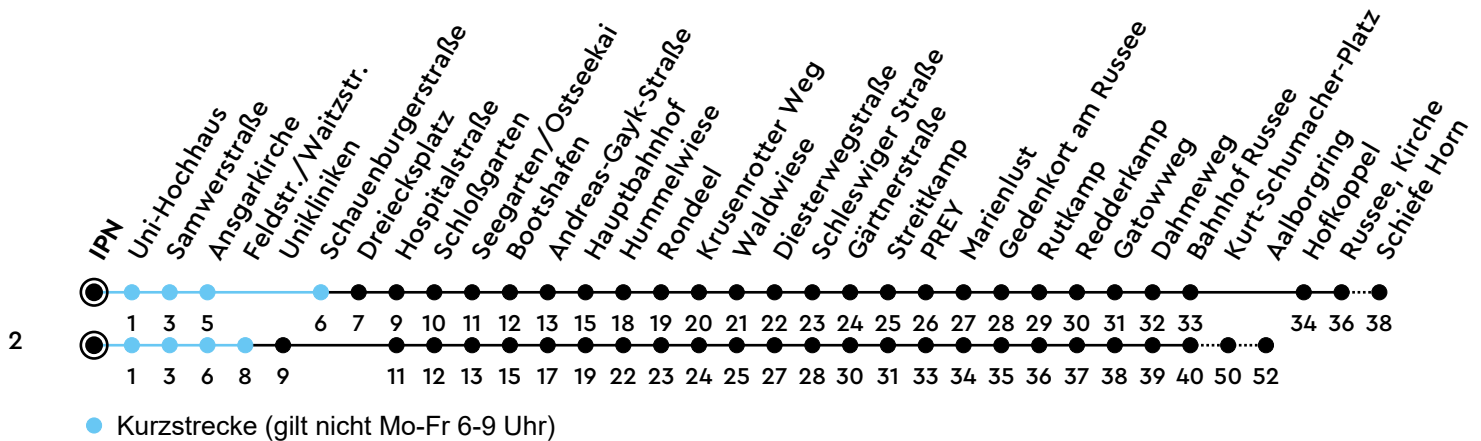

61.62

H IPN A

Richtung Mettenhof/Russee

Uhr	Montag - Freitag	Samstag	Sonn-/Feiertag
4			
5	00 15 30 ² 46	15 45	45
6	00 ² 16 30 ² 41 49 ² 59	15 45	45
7	09 ² 20 29 ² 41 50 ²	15 45	45
8	01 10 ² 21 29 ² 45 59 ²	15 47	15 45
9	14 29 ² 44 59 ²	17 47	15 45
10	14 29 ² 44 58 ²	17 47	15 45
11	14 28 ² 44 58 ²	17 47	15 45
12	14 27 ² 43 57 ²	17 47	15 45
13	13 28 ² 44 56 ²	17 47	15 45
14	12 26 ² 42 56 ²	17 47	15 45
15	12 26 ² 42 56 ²	17 47	15 45
16	14 28 ² 44 58 ²	17 47	15 45
17	14 28 ² 44 58 ²	17 47	15 45
18	15 29 ² 45 59 ²	17 47	15 45
19	15 29 ² 45	17 47	15 45
20	00 ² 15 45	15 45	15 45
21	15 45	15 45	15 45
22	15 45	15 45	15 45
23	30 _A	30 _A	30 _A
0			

Bitte beachten Sie die Sonderfahrpläne von Heiligabend bis Neujahr.

Gültig ab 01.01.2025 (ohne Gewähr)

A = Weiter als Linie N62 bis Russee; fährt bis Hauptbahnhof

NAH.SH

KVG Kieler Verkehrsgesellschaft mbH
 Wertstraße 233-243 · 24143 Kiel
 ☎ 0431/2203-2203 · www.kvg-kiel.de

ECHTZEIT: