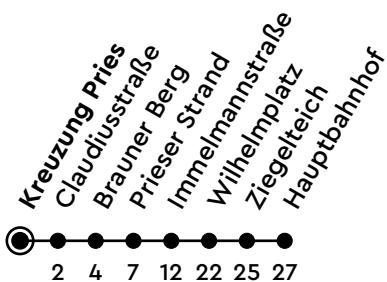

X90

Kreuzung Pries Richtung Kiel Hbf

Uhr	Montag - Freitag	Samstag	Sonn-/Feiertag
4			
5			
6			
7			
8			
9			
10			
11			
12	01	01	01
13	31	31	31
14			
15	01	01	01
16	31	31	31
17			
18	01	01	01
19	31	31	31
20			
21			
22			
23			
0			

Gültig vom 18.04.2025 bis 05.10.2025 (ohne Gewähr)

NAH.SH

KVG Kieler Verkehrsgesellschaft mbH
Wertstraße 233-243 · 24143 Kiel
☎ 0431 2203-2203 · www.kvg-kiel.de

ECHTZEIT