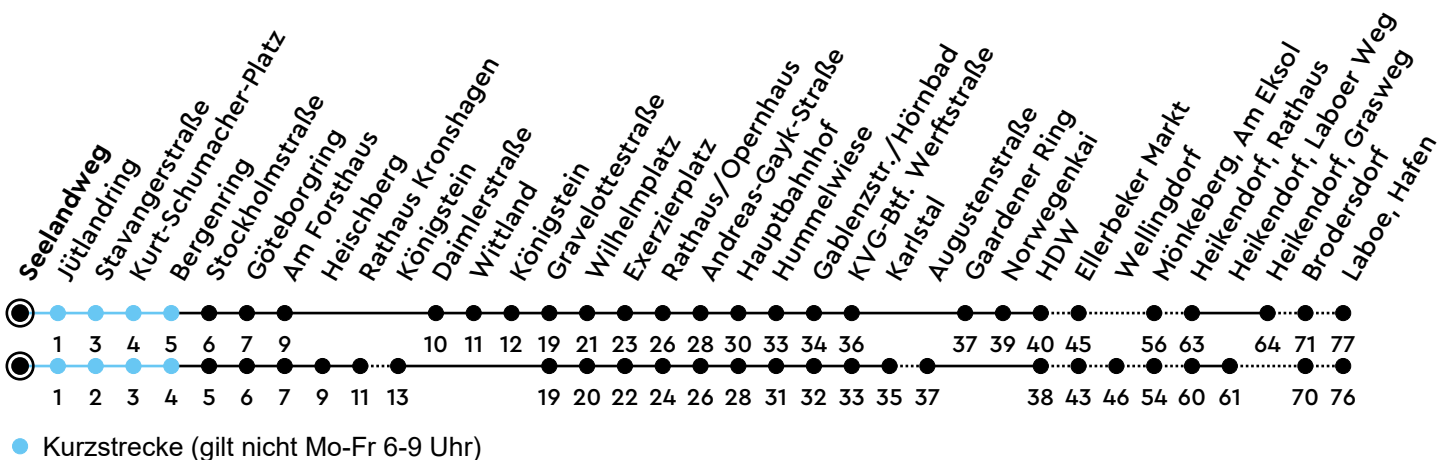

14

H Seelandweg A Richtung Laboe

Uhr	Montag - Freitag	Samstag	Sonn-/Feiertag
4	50	50	
5	20 39	20 50	17
6	09 29 49	20 50	17 47
7	09 29 49	20 50	20 50
8	09 39	20 39	20 50
9	09 39	09 39	20 50
10	09 39	09 39	20 50
11	09 39	09 39	15 45
12	09 29 49	09 39	15 45
13	09 29 49	09 39	15 45
14	09 29 49	09 39	15 45
15	09 29 49	09 39	15 45
16	09 29 49	09 39	15 45
17	09 39	09 39	20 50
18	09 39	09 36	20 50
19	09 47	06 47	17 47
20	17 47	17 47	17 47
21	17 47	17 47	17 47
22	17 47 _A	17 47 _A	17 47 _A
23	17 _B	17 _B	17 _B
0			

Baustellenfahrplan Sperrung Kronshagener Weg. Gültig vom 17.03.2025 bis 27.04.2025 (ohne Gewähr)

A = Fährt bis Hauptbahnhof

B = Weiter als Linie N14 bis Laboe; fährt bis Hauptbahnhof

● Kurzstrecke (gilt nicht Mo-Fr 6-9 Uhr)