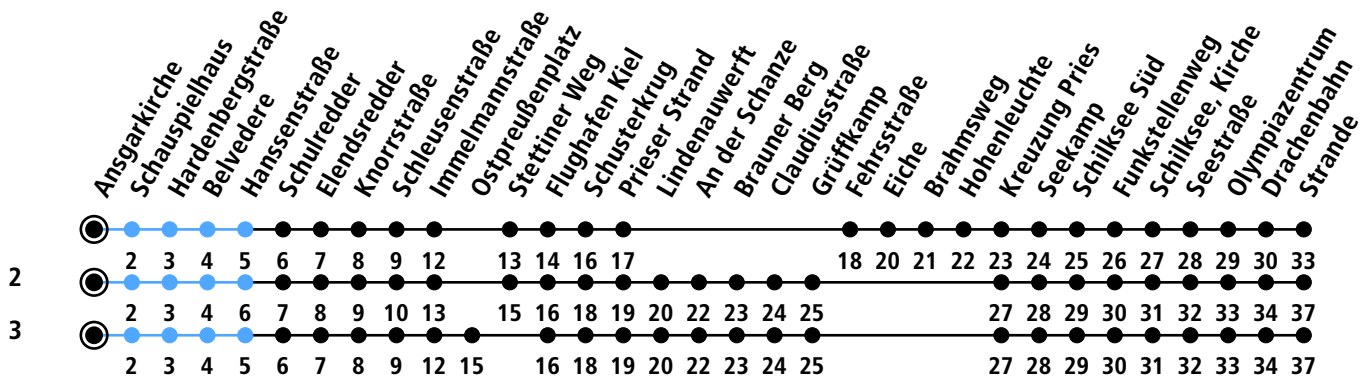

Uhr	Montag - Freitag	Samstag	Sonn-/Feiertag
4	30 ²	30 ³	30 ³
5	00 ² 30 45 ² _A	00 30 ³	00 30 ³
6	00 _A 12 ² 27 _A 42 ² 57 _A	00 30 ³	00 30 ³
7	12 ² 27 _A 42 ² 57 _A	00 30 ³	00 30 ³
8	12 ² 27 _A 42 ² 57 _A	00 30 ³	00 30 ³
9	12 ² 27 _A 42 ² 57 _A	00 27 ³ 57	00 30 ³
10	12 ² 27 _A 42 ² 57 _A	27 ³ 57	00 30 ³
11	12 ² 27 _A 42 ² 57 _A	27 ³ 57	00 30 ³
12	12 ² 27 _A 42 ² 57 _A	27 ³ 57	00 30 ³
13	12 ² 27 _A 42 ² 57 _A	27 ³ 57	00 30 ³
14	12 ² 27 _A 42 ² 57 _A	27 ³ 57	00 30 ³
15	12 ² 27 _A 42 ² 57 _A	27 ³ 57	00 30 ³
16	12 ² 27 _A 42 ² 57 _A	27 ³ 57	00 30 ³
17	12 ² 27 _A 42 ² 57 _A	27 ³ 57	00 30 ³
18	12 ² 27 _A 42 ² 57 _A	27 ³ 57	00 30 ³
19	12 ² 27 _A 42 ² 57 _A	27 ³ 57	00 30 ³
20	12 ² 30 ³	30 ³	00 30 ³
21	00 30 ³	00 30 ³	00 30 ³
22	00 30 ³	00 30 ³	00 30 ³
23	00	00	00
0			

Gültig ab 29.05.2024 (ohne Gewähr)

A = Fährt bis Olympiazentrum

● Kurzstrecke (gilt nicht Mo-Fr 6-9 Uhr)