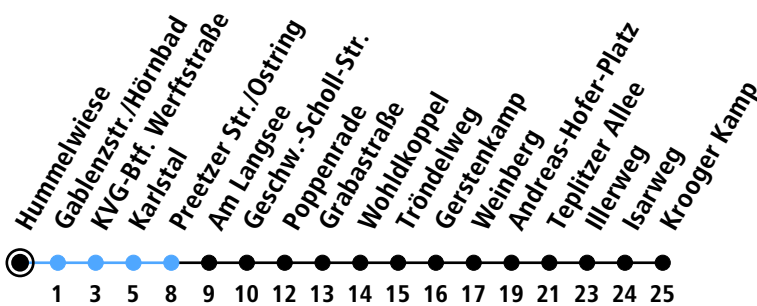

Uhr	Montag - Freitag	Samstag	Sonn-/Feiertag
4	22	22	22
5	23 53	23 53	23
6	03 18 33 48	23 53	23
7	03 18 33 48	23 53	23 53
8	03 18 33 48	23 53	23 53
9	03 18 48	18 48	23 53
10	18 48	18 48	23 53
11	18 48	18 48	23 53
12	18 48	18 48	23 53
13	18 48	18 48	23 53
14	18 33 48	18 48	23 53
15	03 18 33 48	18 48	23 53
16	03 18 33 48	18 48	23 53
17	03 18 33 48	18 48	23 53
18	03 18 33 48	18 48	23 53
19	18 48	18 48	23 53
20	23 53	23 53	23 53
21	23 53	23 53	23 53
22	23 53	23 53	23 53
23			
0			

Gültig ab 10.12.2023 (ohne Gewähr)

● Kurzstrecke (gilt nicht Mo-Fr 6-9 Uhr)