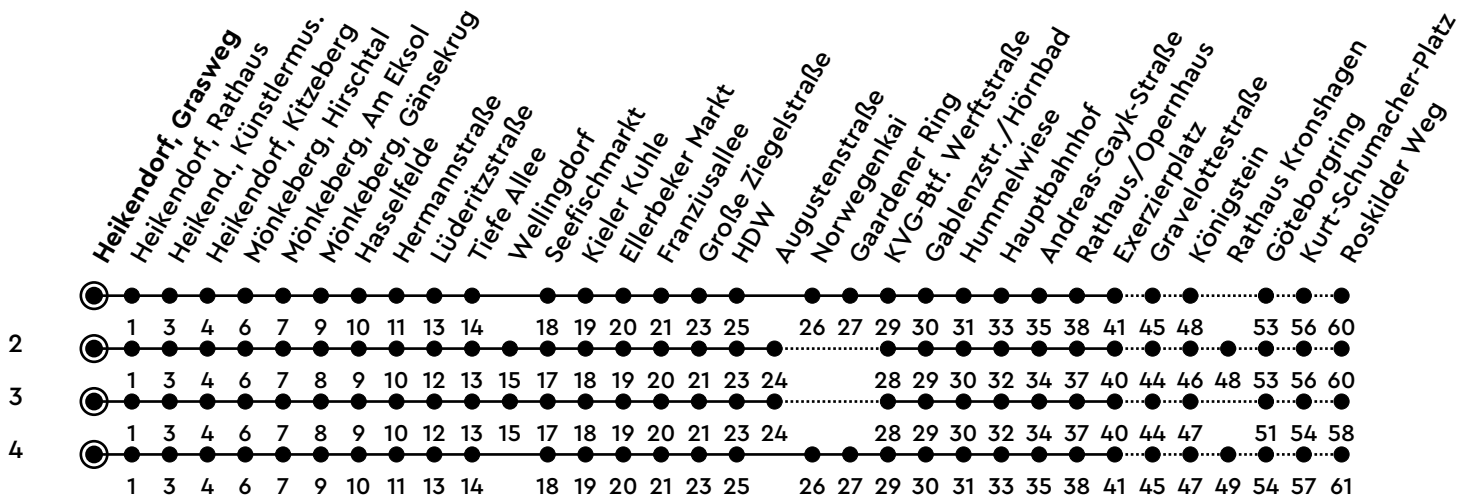

14

H Heikendorf, Grasweg A Richtung Mettenhof

Uhr	Montag - Freitag	Samstag	Sonn-/Feiertag
4	45		
5	15 46	13 ³	
6	16 40	13 ³	13 ²
7	00 18 40	13 ³	13 ³
8	00 21 41	15	13 ³
9	11 41	11	13 ³
10	11 40	11	13 ³
11	10 38	11	09 ³
12	08 38	11	09 ³
13	00 15 _A 20 40	11	09 ³
14	00 20 40	11	09 ³
15	00 18 38	11	09 ³
16	00 21 41	11	09 ³
17	01 21 41	11	13 ³
18	11 41	11 ⁴	13 ³
19	11	11 ⁴	13 ²
20	09 ²	13 ²	13 ²
21	13 ²	13 ²	13 ²
22	13 ²	13 ²	13 ²
23			
0			

Bitte beachten Sie die Sonderfahrpläne von Heiligabend bis Neujahr.

Gültig ab 01.01.2025 (ohne Gewähr)

A = Nur an Schultagen; fährt bis Hauptbahnhof

NAH.SH

KVG Kieler Verkehrsgesellschaft mbH
Werftstraße 233-243 · 24143 Kiel
☎ 0431/2203-2203 · www.kvg-kiel.de

ECHTZEIT: