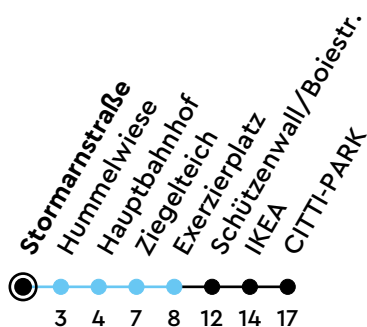

43 Stormarnstraße Richtung CITTI-PARK

Uhr	Montag - Freitag	Samstag	Sonn-/Feiertag
4	57 _A		
5	27 _A		
6	01 31	27 57	42 _A
7	01 30	27 57	42 _A
8	00 31	27	42 _A
9	01 31	01 31	42 _A
10	01 31	01 31	42 _A
11	01 31	01 31	42 _A
12	01 31	01 31	42 _A
13	01 31	01 31	42 _A
14	01 30	01 31	42 _A
15	00 30	01 31	42 _A
16	00 30	01 31	42 _A
17	01 31	01 31	42 _A
18	01 31	01 31	42 _A
19	01 31	01 31	42 _A
20	02 _A 42 _A	02 _A 42 _A	42 _A
21	42 _A	42 _A	42 _A
22	42 _A	42 _A	42 _A
23	42 _A	42 _A	42 _A
0			

Gültig ab 28.04.2025 (ohne Gewähr)

A = Fährt bis Hauptbahnhof

● Kurzstrecke (gilt nicht Mo-Fr 6-9 Uhr)