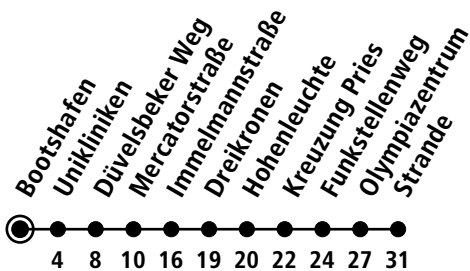

X30

📍 Bootshafen

Kiel Hbf ▶ Wik ▶ Schilksee ▶ Strande

Uhr	Montag - Freitag	Samstag	Sonn-/Feiertag
4	28 _A		
5	28 58 _A		
6	28 58 _A		
7	28 58		
8	28 _A 58		
9	28 _A 58		
10	28 _A 58		
11	28 _A 58		
12	28 _A 58		
13	28 _A 58		
14	28 _A 58		
15	28 _A 58		
16	28 _A 58		
17	28 _A 58		
18	28 _A 58		
19	28 _A		
20			
21			
22			
23			
0			

Gültig ab 21.06.2024 (ohne Gewähr)

A = Fährt bis Olympiazentrum

● Kurzstreckentickets haben auf der Linie X30 keine Gültigkeit.

KVG Kieler Verkehrsgesellschaft mbH
Werftstraße 233-243 · 24143 Kiel
☎ 0431/2203-2203 · www.kvg-kiel.de