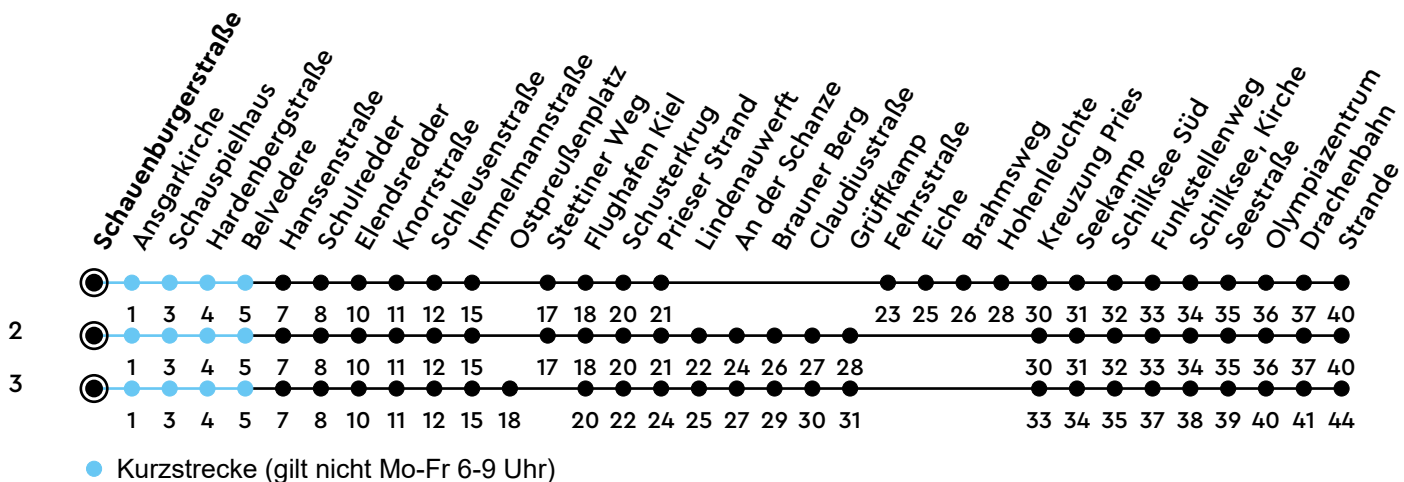

12·13 Schauenburgerstraße B Richtung Schilksee/Strande

Uhr	Montag - Freitag	Samstag	Sonn-/Feiertag
4	29 ² 59	29 ³ 59	29 ³ 59
5	29 ² 44 _A 59 ²	29 ³ 59	29 ³ 59
6	11 _A 26 ² 41 _A 51 ²	29 ³ 59	29 ³ 59
7	01 _A 11 _A ² 21 31 _A ² 41 _A 51 ²	29 ³ 59	29 ³ 59
8	01 _A 16 ² 31 _A 46 ²	29 ³ 59	29 ³ 59
9	01 _A 16 ² 31 _A 46 ²	26 ³ 56	29 ³ 59
10	01 _A 16 ² 31 _A 46 ²	26 ³ 56	29 ³ 59
11	01 _A 16 ² 31 _A 46 ²	26 ³ 56	29 ³ 59
12	01 _A 16 ² 31 _A 41 _A ² 51	26 ³ 56	29 ³ 59
13	01 _A ² 11 _A 21 ² 31 _A 41 _A ² 51	26 ³ 56	29 ³ 59
14	01 _A ² 11 _A 21 ² 31 _A 41 _A ² 51	26 ³ 56	29 ³ 59
15	01 _A ² 11 _A 21 ² 31 _A 41 _A ² 51	26 ³ 56	29 ³ 59
16	01 _A ² 11 _A 21 ² 31 _A 41 _A ² 51	26 ³ 56	29 ³ 59
17	01 _A ² 11 _A 21 ² 31 _A 41 _A ² 51	26 ³ 56	29 ³ 59
18	01 _A ² 11 _A 21 ² 31 _A 46 ²	26 ³ 56	29 ³ 59
19	01 _A 16 ² 31 _A 46 ²	26 ³ 56	29 ³ 59
20	06 _A 29 ³ 59	29 ³ 59	29 ³ 59
21	29 ³ 59	29 ³ 59	29 ³ 59
22	29 ³ 59	29 ³ 59	29 ³ 59
23			
0			

Bitte beachten Sie die Sonderfahrpläne von Heiligabend bis Neujahr.

Gültig ab 01.01.2025 (ohne Gewähr)

A = Fährt bis Olympiazentrum

NAH.SH

KVG Kieler Verkehrsgesellschaft mbH
Wertstraße 233-243 · 24143 Kiel
☎ 0431/2203-2203 · www.kvg-kiel.de

ECHTZEIT: