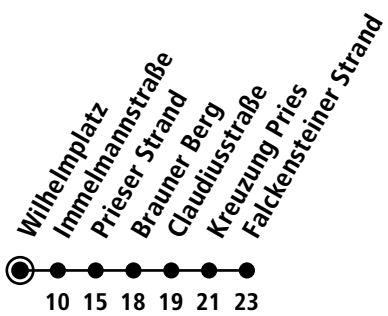

X90

Wilhelmsplatz

Kiel Hbf ▶ Friedrichsort ▶ Falckensteiner Strand

Uhr	Montag - Freitag	Samstag	Sonn-/Feiertag
4			
5			
6			
7			
8			
9			
10			
11	10	10	10
12	40	40	40
13			
14	10	10	10
15	40	40	40
16			
17	10	10	10
18	40	40	40
19			
20			
21			
22			
23			
0			

Gültig vom 29.05.2024 bis voraussichtlich 20.10.2024 (ohne Gewähr)

● Kurzstreckentickets haben auf dieser Linie keine Gültigkeit.

KVG Kieler Verkehrsgesellschaft mbH
Werftstraße 233-243 · 24143 Kiel
☎ 0431/2203-2203 · www.kvg-kiel.de