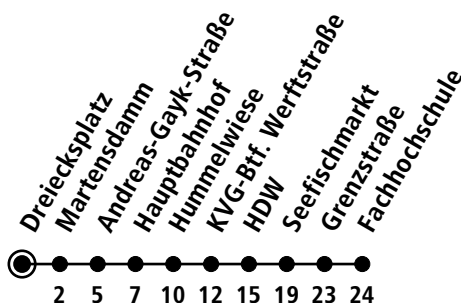

# X60

 **Dreiecksplatz**  
**Universität ▶ Hbf ▶ Fachhochschule**

Uhr	Montag - Freitag	Samstag	Sonn-/Feiertag
4			
5			
6			
7	36 46 <sub>A</sub> 56		
8	16 36 56		
9	16 36 56		
10	16 36 56		
11	16 36 56		
12	16 36 56		
13	16 36 56		
14	06 <sub>B</sub> 16 36 56		
15	16 36 56		
16	06 <sub>B</sub> 16 36 56		
17	16 36 56		
18	06 <sub>B</sub> 16 36 56		
19	16 36 56		
20	16 <sub>C</sub>		
21			
22			
23			
0			

Gültig ab 10.12.2023 (ohne Gewähr)

**A** = Nur während der Vorlesungszeiten  
**B** = Nur während der Vorlesungszeiten; fährt bis Hauptbahnhof

**C** = Fährt bis Hauptbahnhof

● Kurzstreckentickets haben auf der Linie X60 keine Gültigkeit.