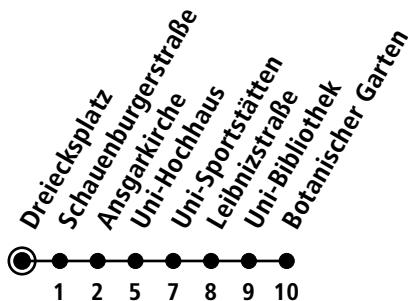

X60

Uhr	Montag - Freitag	Samstag	Sonn-/Feiertag
4			
5			
6			
7	50 55 _A		
8	03 _A 10 30 50		
9	10 30 50 56 _A		
10	03 _A 10 30 50		
11	10 30 50		
12	00 _A 10 30 50		
13	10 30 50		
14	10 30 50		
15	10 30 50		
16	10 30 50		
17	10 30 50		
18	10 30 50		
19	10 30 50		
20	10		
21			
22			
23			
0			

Gültig ab 10.12.2023 (ohne Gewähr)

A = Nur während der Vorlesungszeiten; fährt bis
Leibnizstraße

● Kurzstreckentickets haben auf der Linie X60 keine Gültigkeit.