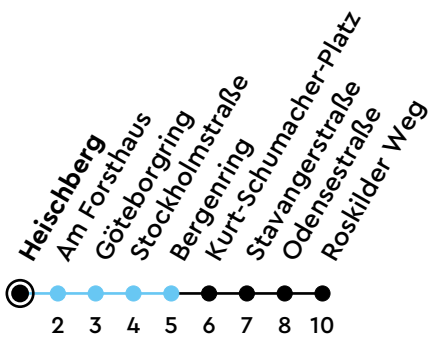

14

H Heischberg B Richtung Mettenhof

Uhr	Montag - Freitag	Samstag	Sonn-/Feiertag
4			
5			09
6			12
7			12 42
8			
9			
10			
11			
12			
13			
14			
15			
16			
17			
18			
19		08 38	
20	43	08 42	12 42
21	13 43	12 42	12 42
22	12 42	12 42	12 42
23	12	12	12
0			

Baustellenfahrplan Sperrung Kronshagener Weg. Gültig vom 17.03.2025 bis 27.04.2025 (ohne Gewähr)

● Kurzstrecke (gilt nicht Mo-Fr 6-9 Uhr)