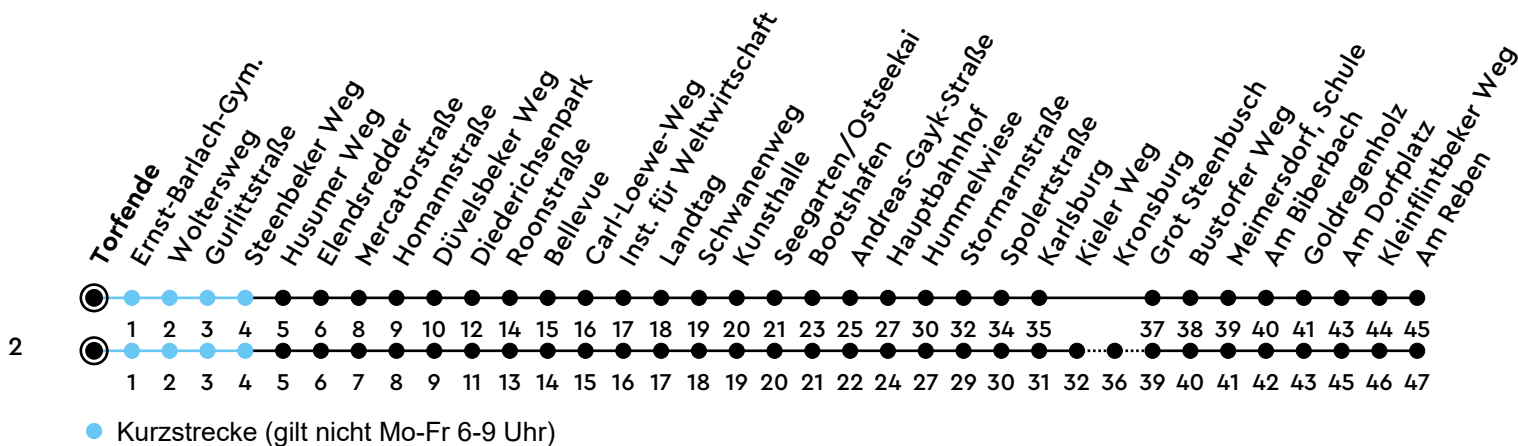

# 42 Torfende Richtung Meimersdorf

Uhr	Montag - Freitag	Samstag	Sonn-/Feiertag
4	51	51 <sup>2</sup>	51 <sup>2</sup>
5	47	51 <sup>2</sup>	51 <sup>2</sup>
6	14 44	51 <sup>2</sup>	51 <sup>2</sup>
7	14 43	51 <sup>2</sup>	51 <sup>2</sup>
8	14 44	52 <sup>2</sup>	51 <sup>2</sup>
9	14 44	52 <sup>2</sup>	51 <sup>2</sup>
10	14 44	52 <sup>2</sup>	51 <sup>2</sup>
11	14 44	52 <sup>2</sup>	51 <sup>2</sup>
12	13 43	52 <sup>2</sup>	51 <sup>2</sup>
13	13 43	52 <sup>2</sup>	51 <sup>2</sup>
14	13 43	52 <sup>2</sup>	51 <sup>2</sup>
15	13 43	52 <sup>2</sup>	51 <sup>2</sup>
16	13 43	52 <sup>2</sup>	51 <sup>2</sup>
17	13 44	52 <sup>2</sup>	51 <sup>2</sup>
18	14 44	52 <sup>2</sup>	51 <sup>2</sup>
19	14 51 <sup>2</sup>	51 <sup>2</sup>	51 <sup>2</sup>
20	51 <sup>2</sup>	51 <sup>2</sup>	51 <sup>2</sup>
21	51 <sup>2</sup>	51 <sup>2</sup>	51 <sup>2</sup>
22	51 <sup>2</sup>	51 <sup>2</sup>	51 <sup>2</sup>
23	51 <sub>A</sub>	51 <sub>A</sub>	51 <sub>A</sub>
0			

Bitte beachten Sie die Sonderfahrpläne von Heiligabend bis Neujahr.

Gültig ab 28.04.2025 (ohne Gewähr)

A = Weiter als Linie N42 bis Meimersdorf; fährt bis Hauptbahnhof

ECHTZEIT

NAH.SH

KVG Kieler Verkehrsgesellschaft mbH  
Wertstraße 233-243 · 24143 Kiel  
☎ 0431 2203-2203 · www.kvg-kiel.de