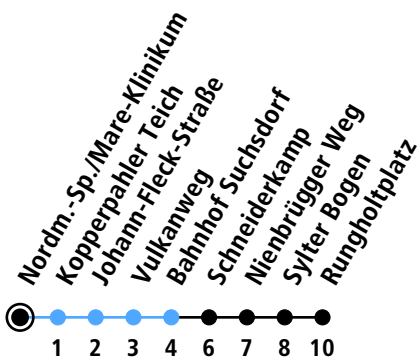

Uhr	Montag - Freitag	Samstag	Sonn-/Feiertag
4			
5	19 49	34	
6	10 28 43 58	34	34
7	13 28 43 58	04 34	04 34
8	13 28 43 58	04 34	04 34
9	13 43	04 43	04 34
10	13 43	13 43	04 34
11	13 43	13 43	04 34
12	13 43	13 43	04 34
13	13 43	13 43	04 34
14	13 28 43 58	13 43	04 34
15	13 28 43 58	13 43	04 34
16	13 28 43 58	13 43	04 34
17	13 28 43 58	13 43	04 34
18	13 28 43 58	13 43	04 34
19	13 28 43 58	13 43	04 34
20	13 34	13 34	04 34
21	04 34	04 34	04 34
22	04 34	04 34	04 34
23	04	04	04
0			

Gültig ab 10.12.2023 (ohne Gewähr)

● Kurzstrecke (gilt nicht Mo-Fr 6-9 Uhr)