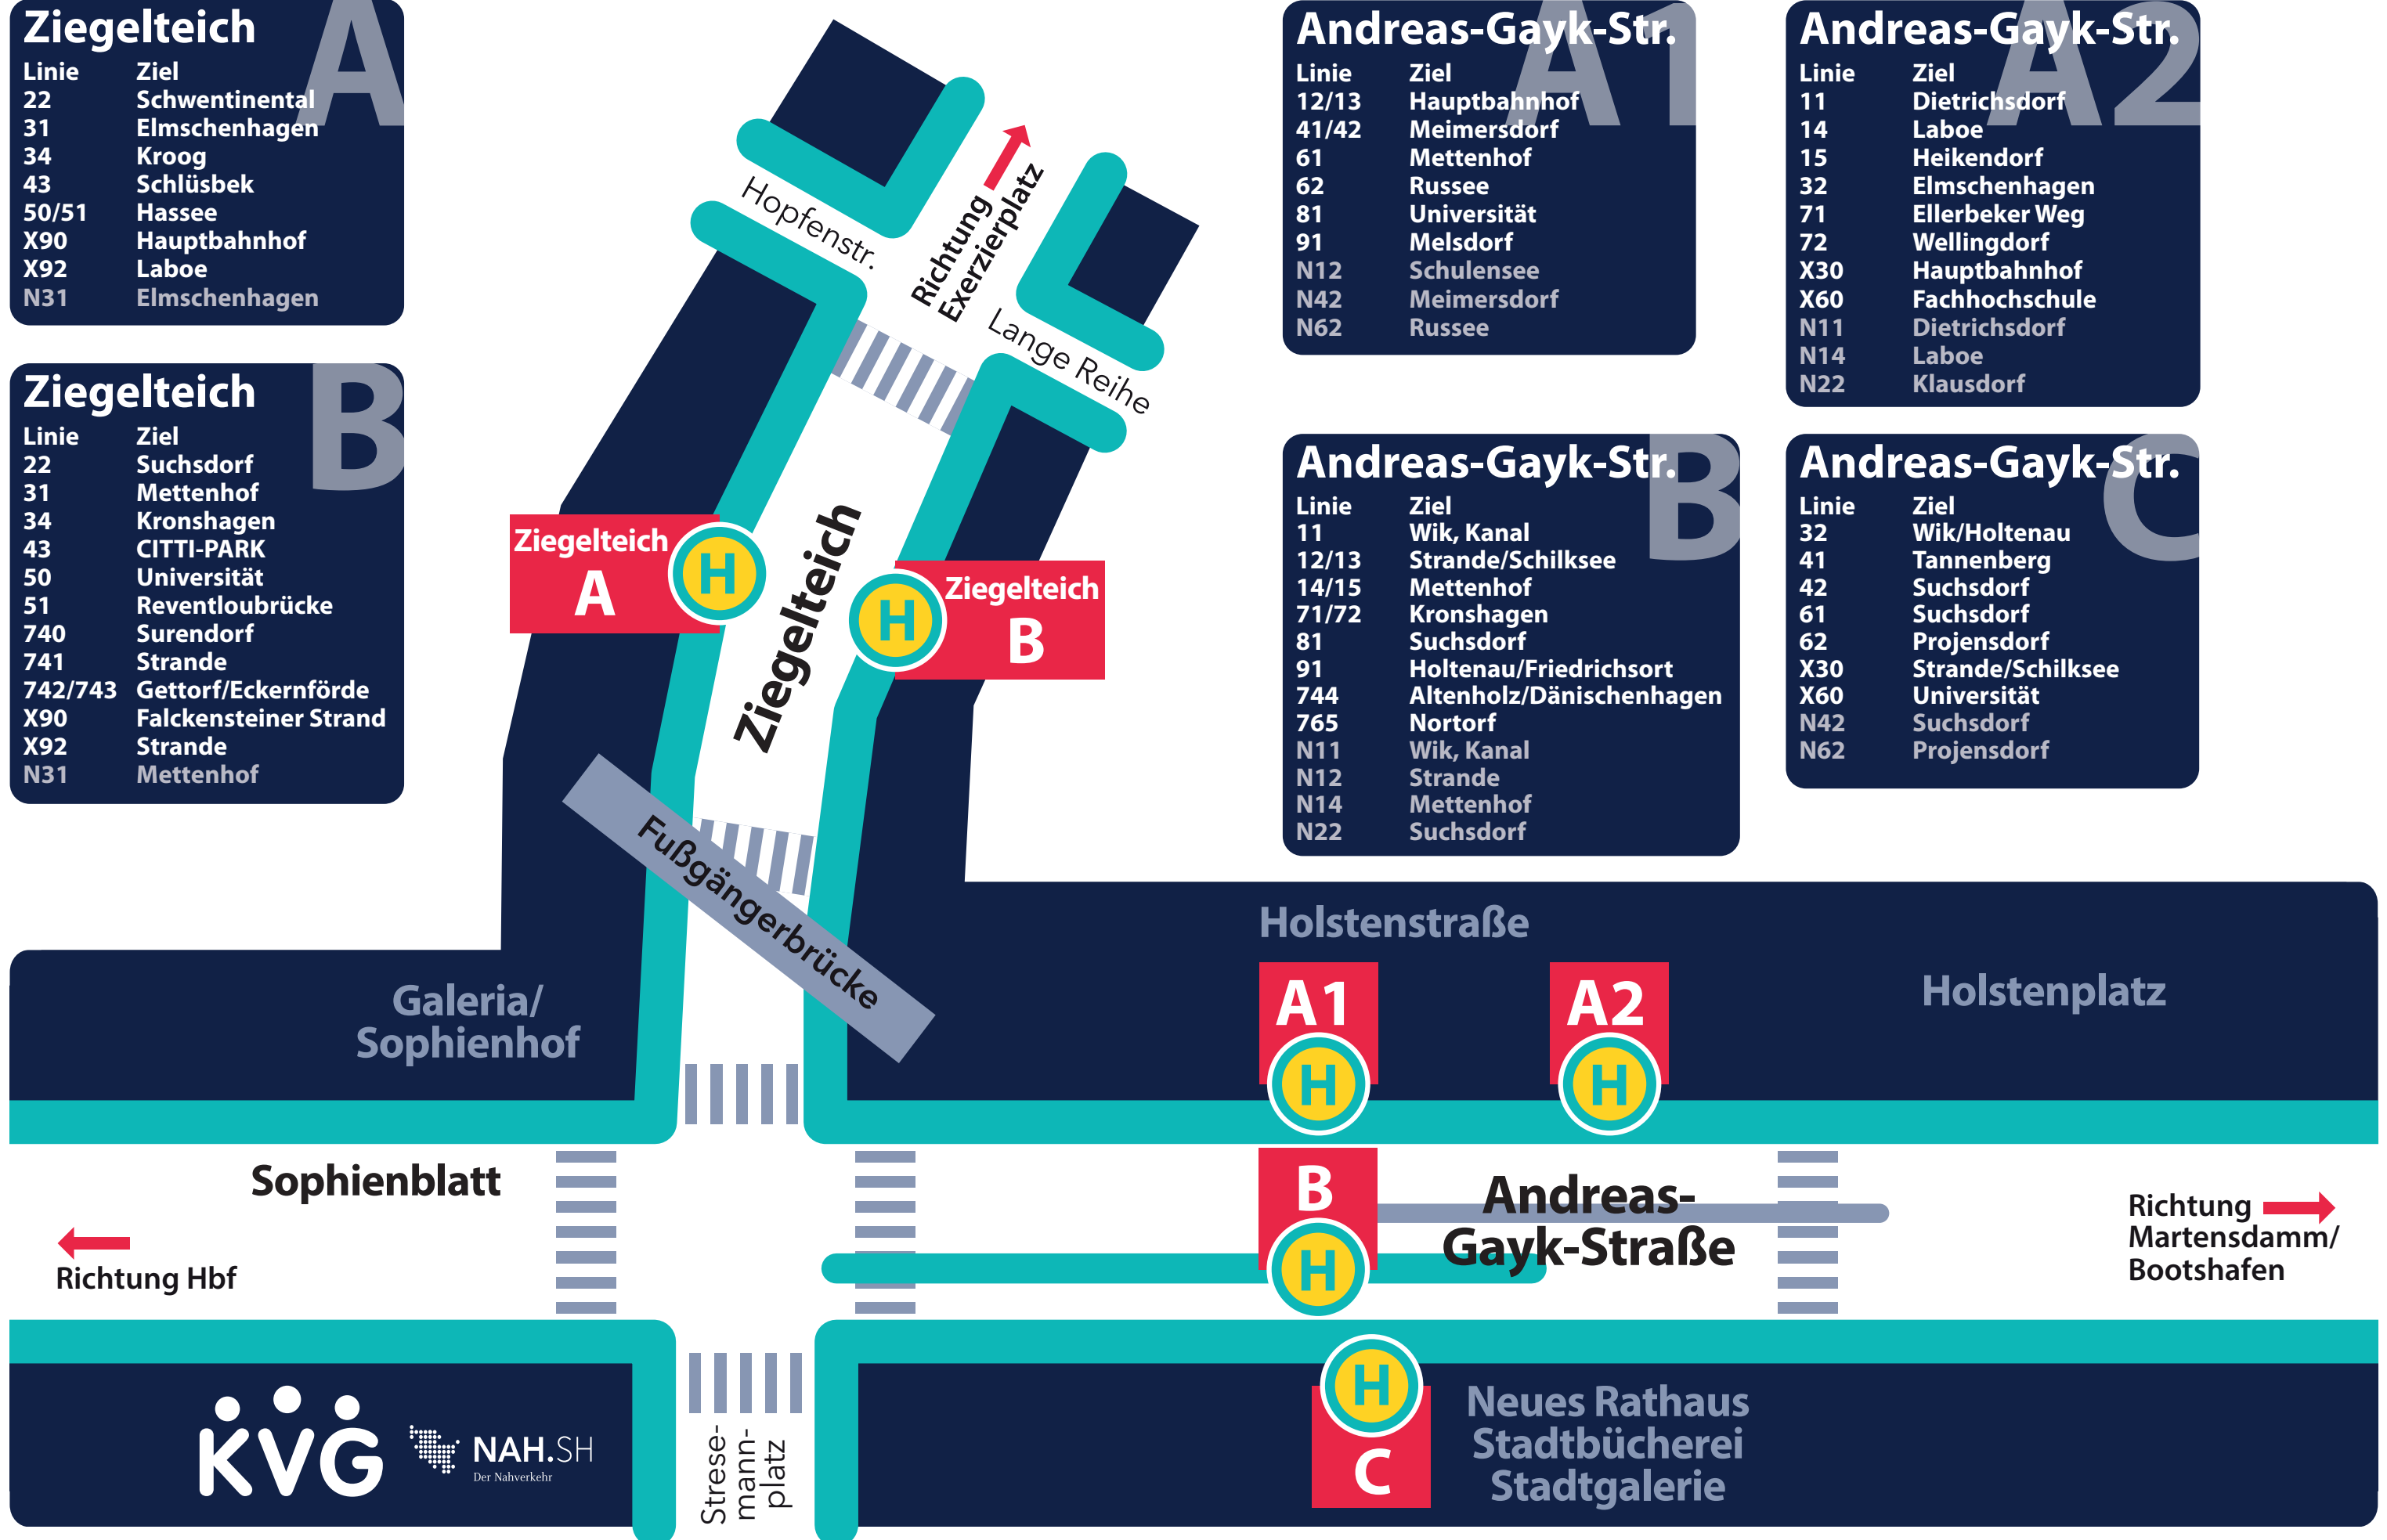

Linie	Ziel
22	Suchsdorf
31	Mettenhof
34	Kronshagen
43	CITTI-PARK
50	Universität
51	Reventloubrücke
740	Surendorf
741	Strande
742/743	Gettorf/Eckernförde
X90	Falckensteiner Strand
X92	Strande
N31	Mettenhof

Andreas-Gayk-Str. A1

Linie	Ziel
12/13	Hauptbahnhof
41/42	Meimersdorf
61	Mettenhof
62	Russee
81	Universität
91	Melsdorf
N12	Schulensee
N42	Meimersdorf
N62	Russee

Andreas-Gayk-Str. A2

Linie	Ziel
11	Dietrichsdorf
14	Laboe
15	Heikendorf
32	Elmschenhagen
71	Ellerbeker Weg
72	Wellingdorf
X30	Hauptbahnhof
X60	Fachhochschule
N11	Dietrichsdorf
N14	Laboe
N22	Klausdorf

Andreas-Gayk-Str. B

Linie	Ziel
11	Wik, Kanal
12/13	Strande/Schilksee
14/15	Mettenhof
71/72	Kronshagen
81	Suchsdorf
91	Holtenau/Friedrichsort
744	Altenholz/Dänischenhagen
765	Nortorf
N11	Wik, Kanal
N12	Strande
N14	Mettenhof
N22	Suchsdorf

Andreas-Gayk-Str. C

Linie	Ziel
32	Wik/Holtenau
41	Tannenbergl
42	Suchsdorf
61	Suchsdorf
62	Projensdorf
X30	Strande/Schilksee
X60	Universität
N42	Suchsdorf
N62	Projensdorf

← Richtung Hbf

→ Richtung Martensdamm/Bootshafen