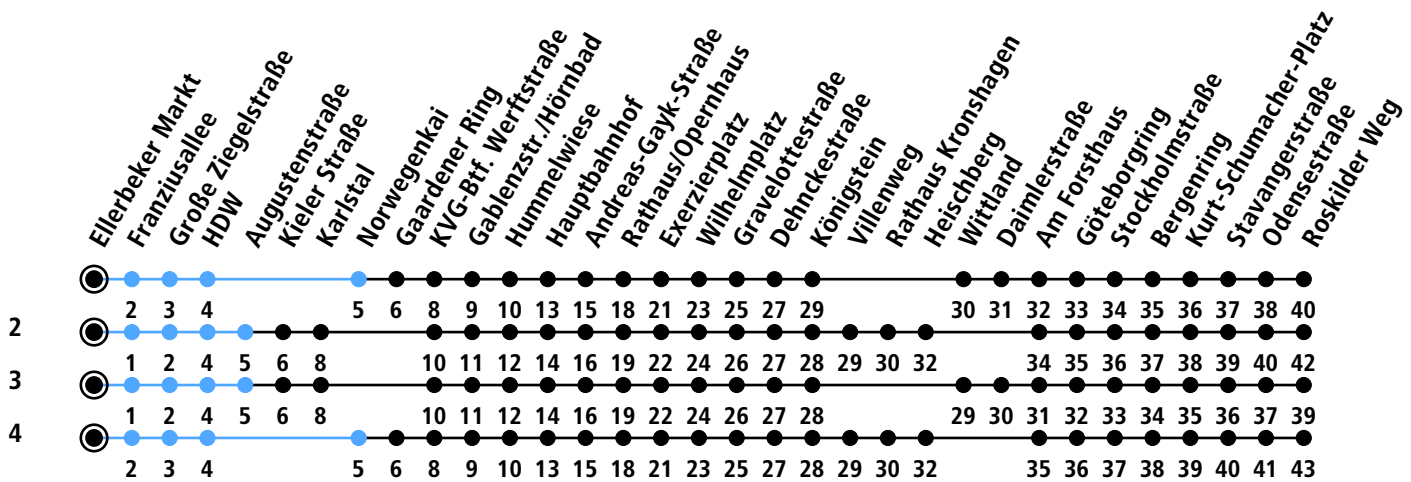

Uhr	Montag - Freitag	Samstag	Sonn-/Feiertag
4			
5	04 34	01 ³ 31 ³	31 ²
6	12 42	01 ³ 31 ³	31 ²
7	02 22 42	01 ³ 31 ³	01 ² 31 ³
8	02 22 42	01 ³ 34	01 ³ 31 ³
9	02 32	02 32	01 ³ 31 ³
10	02 32	02 32	01 ³ 31 ³
11	02 32	02 32	01 ³ 31 ³
12	02 32	02 32	01 ³ 31 ³
13	02 22 30 _A 42	02 32	01 ³ 31 ³
14	02 22 42	02 32	01 ³ 31 ³
15	02 22 42	02 32	01 ³ 31 ³
16	02 22 42	02 32	01 ³ 31 ³
17	02 22 42	02 32	01 ³ 31 ³
18	02 32	02 32 ⁴	01 ³ 31 ³
19	02 32	02 ⁴ 32 ⁴	01 ³ 31 ²
20	01 ² 31 ²	01 ² 31 ²	01 ² 31 ²
21	01 ² 31 ²	01 ² 31 ²	01 ² 31 ²
22	01 ² 31 ²	01 ² 31 ²	01 ² 31 ²
23	01 ² _B	01 ² _B	01 ² _B
0			

Gültig ab 01.09.2024 (ohne Gewähr)

A = Nur an Schultagen; fährt bis Hauptbahnhof

B = Fährt bis Hauptbahnhof

● Kurzstrecke (gilt nicht Mo-Fr 6-9 Uhr)