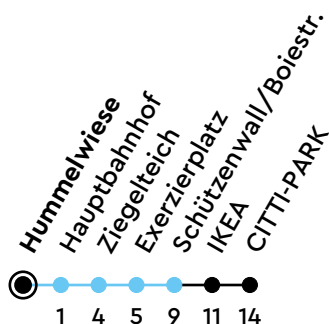

# 43 Hummelwiese C Richtung CITTI-PARK

Uhr	Montag - Freitag	Samstag	Sonn-/Feiertag
4	59 <sub>A</sub>		
5	29 <sub>A</sub>		
6	04 34	29 59	44 <sub>A</sub>
7	04 34	29 59	44 <sub>A</sub>
8	04 34	29	44 <sub>A</sub>
9	04 34	04 34	44 <sub>A</sub>
10	04 34	04 34	44 <sub>A</sub>
11	04 34	04 34	44 <sub>A</sub>
12	04 34	04 34	44 <sub>A</sub>
13	04 34	04 34	44 <sub>A</sub>
14	04 34	04 34	44 <sub>A</sub>
15	04 34	04 34	44 <sub>A</sub>
16	04 34	04 34	44 <sub>A</sub>
17	04 34	04 34	44 <sub>A</sub>
18	04 34	04 34	44 <sub>A</sub>
19	04 34	04 34 57 <sub>A</sub>	44 <sub>A</sub>
20	04 <sub>A</sub> 44 <sub>A</sub>	44 <sub>A</sub>	44 <sub>A</sub>
21	44 <sub>A</sub>	44 <sub>A</sub>	44 <sub>A</sub>
22	44 <sub>A</sub>	44 <sub>A</sub>	44 <sub>A</sub>
23			
0			

Bitte beachten Sie die Sonderfahrpläne von Heiligabend bis Neujahr.

Gültig ab 01.01.2025 (ohne Gewähr)

A = Fährt bis Hauptbahnhof

● Kurzstrecke (gilt nicht Mo-Fr 6-9 Uhr)