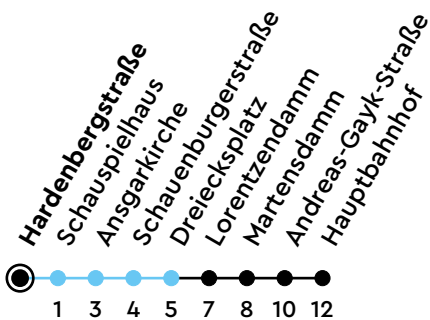

# 12·13 Hardenbergstraße A Richtung Kiel Hbf

Uhr	Montag - Freitag	Samstag	Sonn-/Feiertag
4			
5	04 19 34 55	04 34	04 34
6	10 25 35 45 55	04 34	04 34
7	05 15 25 34 44 54	04 34	04 34
8	04 14 24 34 44 54	04 33 59	04 34
9	05 20 35 50	29 59	04 33
10	05 19 34 49	29 59	03 33
11	05 20 34 50	29 59	03 33
12	05 20 35 50	29 59	03 33
13	04 20 35 45 55	28 59	03 33
14	04 15 25 35 44 54	28 59	03 33
15	04 14 25 35 45 55	28 59	03 33
16	04 14 24 35 45 55	29 59	03 33
17	05 15 25 35 45 55	29 59	03 33
18	05 15 25 35 50	29 59	03 33
19	05 20 35 50	29	03 33
20	03 33	04 33	04 34
21	04 34	04 34	04 34
22	04 34	04 34	04 34
23	04 34	04 34	04 34
0			

Bitte beachten Sie die Sonderfahrpläne von Heiligabend bis Neujahr.

Gültig ab 01.01.2025 (ohne Gewähr)

● Kurzstrecke (gilt nicht Mo-Fr 6-9 Uhr)