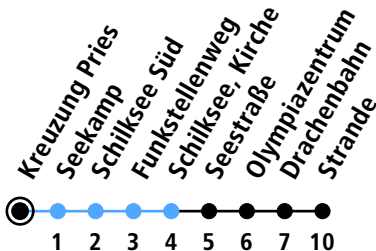

Uhr	Montag - Freitag	Samstag	Sonn-/Feiertag
4	55	57	57
5	23 55	23 57	23 57
6	08 _A 25 39 _A 54	23 57	23 57
7	09 _A 19 29 _A 39 _A 49 59 _A	23 57	23 57
8	09 _A 19 29 _A 44 59 _A	23 57	23 57
9	14 29 _A 44 59 _A	23 57	23 57
10	14 29 _A 44 59 _A	24 57	23 57
11	14 29 _A 44 59 _A	24 57	23 57
12	14 29 _A 44 59 _A	24 57	23 57
13	09 _A 19 29 _A 39 _A 49 59 _A	24 57	23 57
14	09 _A 19 29 _A 39 _A 49 59 _A	24 57	23 57
15	09 _A 19 29 _A 39 _A 49 59 _A	24 57	23 57
16	09 _A 19 29 _A 39 _A 49 59 _A	24 57	23 57
17	09 _A 19 29 _A 39 _A 49 59 _A	24 57	23 57
18	09 _A 19 29 _A 39 _A 49 59 _A	24 57	23 57
19	14 29 _A 44 59 _A	24 57	23 57
20	14 34 _A 57	24 57	23 57
21	23 57	23 57	23 57
22	23 57	23 57	23 57
23	23	23	23
0			

Gültig ab 01.09.2024 (ohne Gewähr)

A = Fährt bis Olympiazentrum

● Kurzstrecke (gilt nicht Mo-Fr 6-9 Uhr)