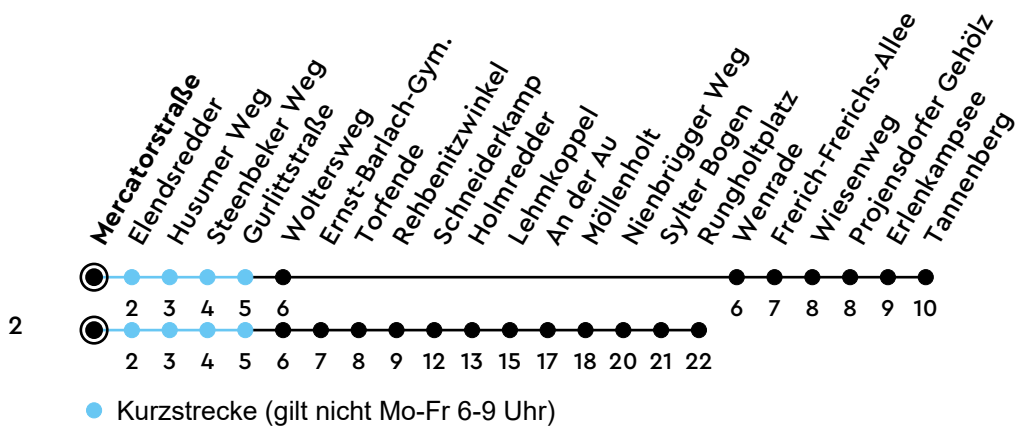

Uhr	Montag - Freitag	Samstag	Sonn-/Feiertag
4	39 ²	39 ²	39 ²
5	09 39 54 ²	39 ²	39 ²
6	09 22 ² 37 52 ²	09 39 ²	39 ²
7	07 22 ² 37 52 ²	09 39 ²	09 _A 39 ²
8	07 22 ² 37 52 ²	09 39 ²	09 _A 39 ²
9	07 22 ² 37 52 ²	09 37 ²	09 _A 39 ²
10	07 22 ² 37 52 ²	07 37 ²	09 _A 39 ²
11	07 22 ² 37 52 ²	07 37 ²	09 _A 39 ²
12	07 22 ² 37 52 ²	07 37 ²	09 _A 39 ²
13	07 22 ² 37 52 ²	07 37 ²	09 _A 39 ²
14	07 22 ² 37 52 ²	07 37 ²	09 _A 39 ²
15	07 22 ² 37 52 ²	07 37 ²	09 _A 39 ²
16	07 22 ² 37 52 ²	07 37 ²	09 _A 39 ²
17	07 22 ² 37 52 ²	07 37 ²	09 _A 39 ²
18	07 22 ² 37 52 ²	07 37 ²	09 _A 39 ²
19	07 22 ² 37 52 ²	07 37 ²	09 _A 39 ²
20	07 39 ²	07 39 ²	09 _A 39 ²
21	09 _A 39 ²	09 _A 39 ²	09 _A 39 ²
22	09 _A 39 ²	09 _A 39 ²	09 _A 39 ²
23	09 _A 39 ²	09 _A 39 ²	09 _A 39 ²
0	09 _A	09 _A	09 _A

Bitte beachten Sie die Sonderfahrpläne von Heiligabend bis Neujahr.

Gültig ab 28.04.2025 (ohne Gewähr)

A = Fährt bis Woltersweg

ECHTZEIT