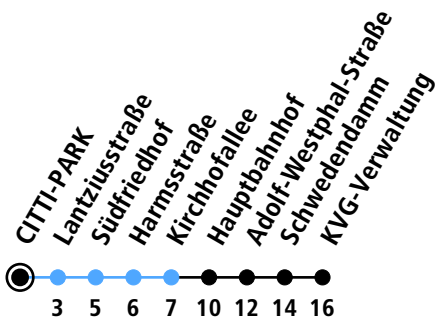

Uhr	Montag - Freitag	Samstag	Sonn-/Feiertag
4			
5			
6	05 35	06 36	
7	05 35	06 36	
8	05 35	06 36	
9	05 35	05 35	
10	05 35	05 35	
11	05 35	05 35	
12	05 35	05 35	
13	05 35	05 35	
14	05 35	05 35	
15	05 35	05 35	
16	05 35	05 35	
17	05 35	05 35	
18	05 35	05 35	
19	05 35 58	05 35 58	
20	28	28	
21			
22			
23			
0			

Gültig ab 10.12.2023 (ohne Gewähr)

● Kurzstrecke (gilt nicht Mo-Fr 6-9 Uhr)