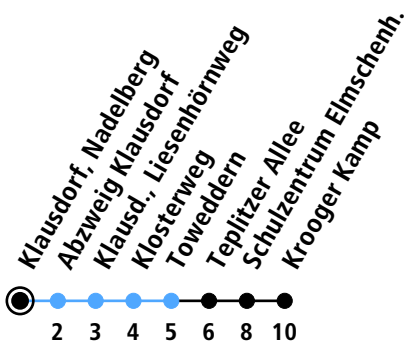

Uhr	Montag - Freitag	Samstag	Sonn-/Feiertag
4			
5	26 56		
6	27 57		
7	22 52		
8	22 57		
9	27 57		
10	27 57		
11	27 57		
12	27 57		
13	27 57		
14	27 57		
15	27 57		
16	27 57		
17	27 57		
18	27 57		
19	27		
20			
21			
22			
23			
0			

Gültig ab 10.12.2023 (ohne Gewähr)

● Kurzstrecke (gilt nicht Mo-Fr 6-9 Uhr)