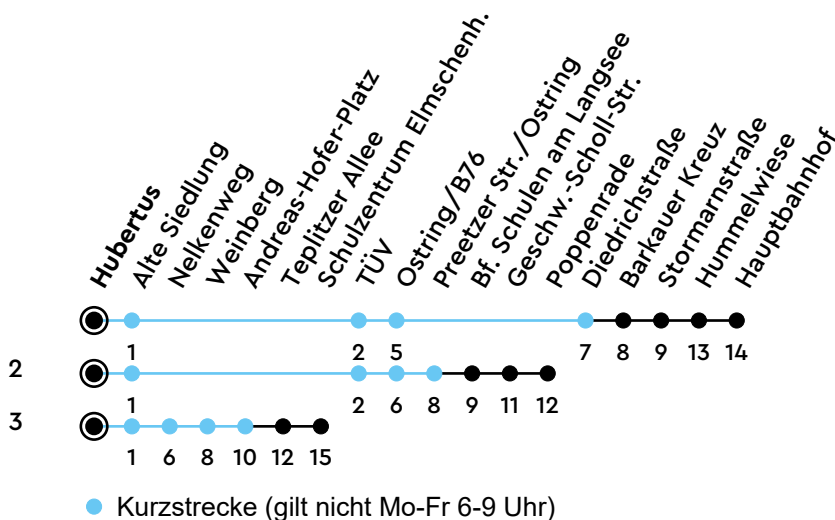

# 45 Hubertus A Richtung Kiel Hbf

Uhr	Montag - Freitag	Samstag	Sonn-/Feiertag
4			
5	04 34	34	49
6	04 24 43	19 49	49
7	03 20 <sup>3</sup> <sub>A</sub> 23 23 <sup>2</sup> <sub>A</sub> 42	19 49	49
8	03 23 44	19 44	49
9	04 23 44	14 44	19 49
10	04 24 43	14 44	19 49
11	03 23 43	14 44	19 49
12	03 23 43	14 44	19 49
13	04 24 44	14 44	19 49
14	03 23 43	14 44	19 49
15	03 23 43	14 44	19 49
16	03 23 43	14 44	19 49
17	03 23 43	14 44	19 49
18	03 24 44	14 44	19 49
19	04 23 44	14 44	49
20	17 49	49	49
21	19 49	49	49
22	19 49	49	49
23	34	34	34
0			

Bitte beachten Sie die Sonderfahrpläne von Heiligabend bis Neujahr.

Gültig ab 01.01.2025 (ohne Gewähr)

A = Nur an Schultagen

NAH.SH

KVG Kieler Verkehrsgesellschaft mbH  
Wertstraße 233-243 · 24143 Kiel  
☎ 0431/2203-2203 · www.kvg-kiel.de

ECHTZEIT: