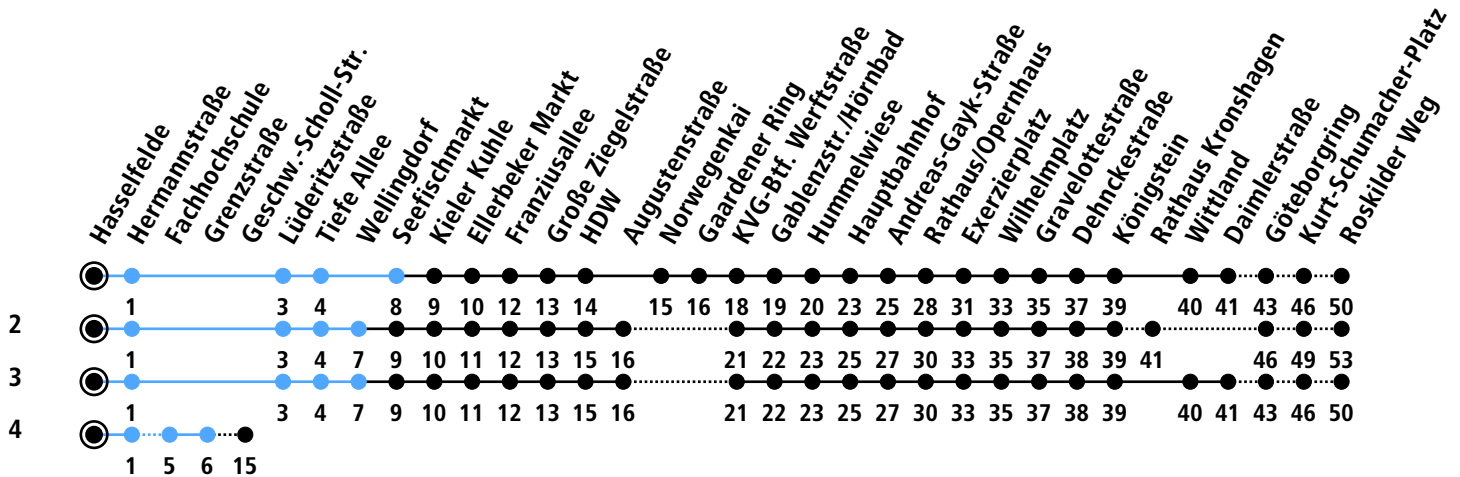

Uhr	Montag - Freitag	Samstag	Sonn-/Feiertag
4	54	50 ³	
5	24	20 ³ 50 ³	20 ²
6	02 32 52	20 ³ 50 ³	20 ² 50 ²
7	12 16 ^A 32 52	20 ³ 50 ³	20 ³ 50 ³
8	12 32 52	24 52	20 ³ 50 ³
9	22 52	22 52	20 ³ 50 ³
10	22 52	22 52	20 ³ 50 ³
11	22 52	22 52	20 ³ 50 ³
12	22 52	22 52	20 ³ 50 ³
13	12 20 ^B 32 52	22 52	20 ³ 50 ³
14	12 32 52	22 52	20 ³ 50 ³
15	12 32 52	22 52	20 ³ 50 ³
16	12 32 52	22 52	20 ³ 50 ³
17	12 32 52	22 52	20 ³ 50 ³
18	22 52	22 52	20 ³ 50 ³
19	22 50 ²	22 50 ²	20 ² 50 ²
20	20 ² 50 ²	20 ² 50 ²	20 ² 50 ²
21	20 ² 50 ²	20 ² 50 ²	20 ² 50 ²
22	20 ² 50 ^C	20 ² 50 ^C	20 ² 50 ^C
23			
0			

Gültig ab 01.09.2024 (ohne Gewähr)

A = Nur an Schultagen

C = Fährt bis Hauptbahnhof

B = Nur an Schultagen; fährt bis Hauptbahnhof

● Kurzstrecke (gilt nicht Mo-Fr 6-9 Uhr)