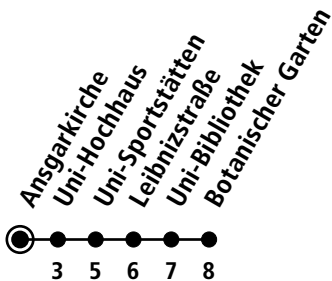

X60

Uhr	Montag - Freitag	Samstag	Sonn-/Feiertag
4			
5			
6			
7	52 57 _A		
8	05 _A 12 32 52		
9	12 32 52 58 _A		
10	05 _A 12 32 52		
11	12 32 52		
12	02 _A 12 32 52		
13	12 32 52		
14	12 32 52		
15	12 32 52		
16	12 32 52		
17	12 32 52		
18	12 32 52		
19	12 32 52		
20	12		
21			
22			
23			
0			

Gültig ab 10.12.2023 (ohne Gewähr)

A = Nur während der Vorlesungszeiten; fährt bis
Leibnizstraße

● Kurzstreckentickets haben auf der Linie X60 keine Gültigkeit.