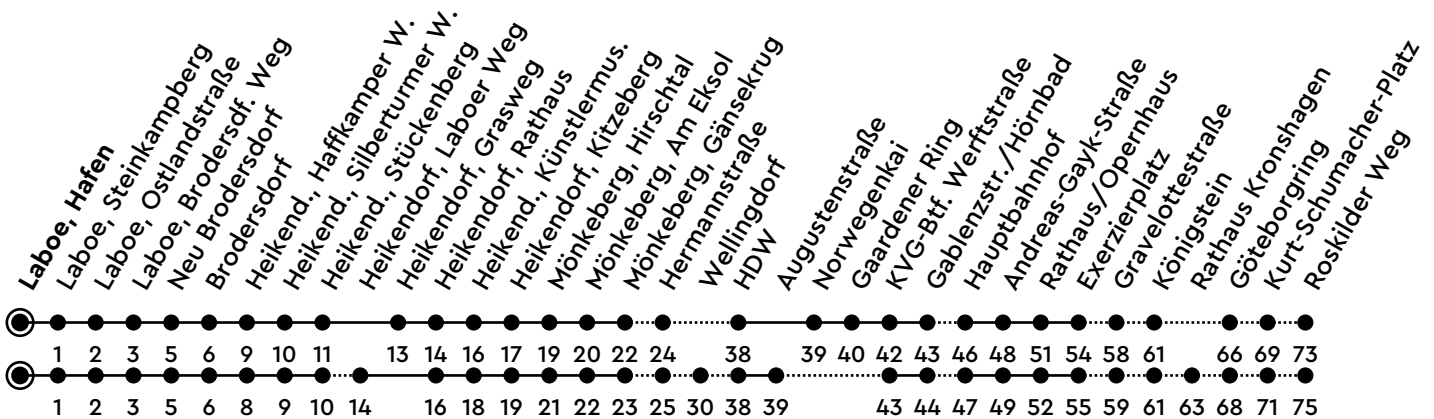

14

H Laboe, Hafen B Richtung Mettenhof

Uhr	Montag - Freitag	Samstag	Sonn-/Feiertag
4	33	28	58
5	03 33	01 28	
6	03 27 47 49 _A	01 28	01 28
7	05 27 47	01 28	01 28
8	08 28 58	03 25 58	01 28
9	28 58	25 58	01 28
10	27 57	25 58	01 28 56
11	25 55	25 58	23 56
12	25 47	25 58	23 56
13	07 27 47	25 58	23 56
14	07 27 47	25 58	23 56
15	05 25 47	25 58	23 56
16	08 28 48	25 58	23
17	08 28 58	25 58	01 28
18	28 58	25 58	01 28
19	23 56	28	01 28
20	23	01 28	01 28
21	01 28	01 28	01 28
22	01 28 _B 58 _C	01 28 _B 58 _C	01 28 _B 58 _C
23			
0			

Bitte beachten Sie die Sonderfahrpläne von Heiligabend bis Neujahr.

Gültig ab 01.01.2025 (ohne Gewähr)

A = Bis Hans-Geiger-Gymnasium; nur an Schultagen; fährt bis Geschw.-Scholl-Str.

C = Weiter als Linie N14 bis Mettenhof; fährt bis Hauptbahnhof

B = Fährt bis Hauptbahnhof

NAH.SH

KVG Kieler Verkehrsgesellschaft mbH
Wertstraße 233-243 · 24143 Kiel
☎ 0431/2203-2203 · www.kvg-kiel.de

ECHTZEIT: