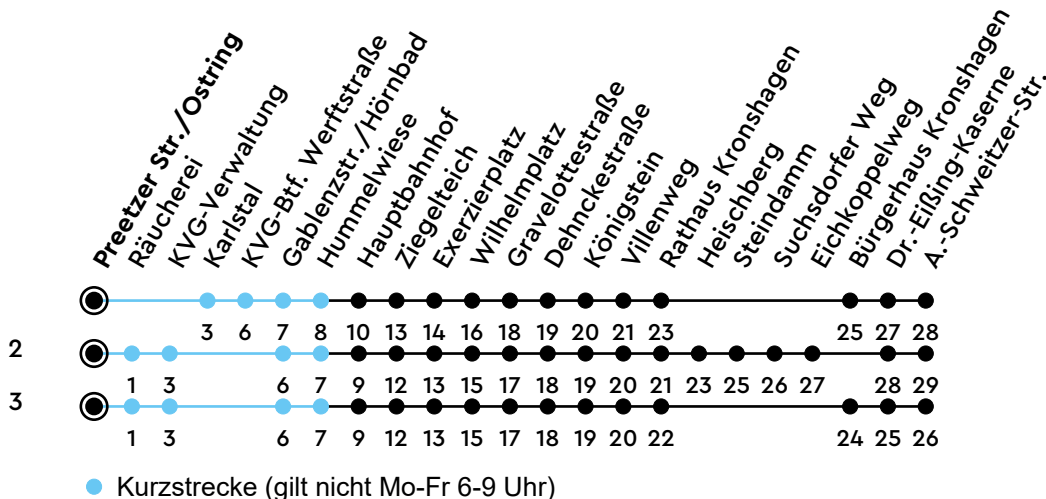

Bitte beachten Sie die Sonderfahrpläne von Heiligabend bis Neujahr.

Gültig ab 01.01.2025 (ohne Gewähr)

A = Abfahrt von der Haltestelle in der Preetzer Straße

B = Abfahrt von der Haltestelle in der Preetzer Straße; fährt bis Hauptbahnhof