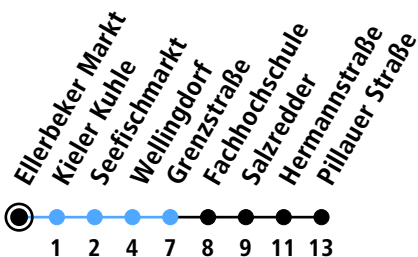

Uhr	Montag - Freitag	Samstag	Sonn-/Feiertag
4	34	34	34
5	19 36 51	19 49	19 49
6	06 23 38 45 53	19 49	19 49
7	00 08 15 23 30 38 45 53	19 49	19 49
8	00 08 15 23 30 38 45 53	19 49	19 49
9	00 08 15 23 30 38 48 58	08 18 28 38 48 58	19 49
10	08 18 28 38 48 58	08 18 28 38 48 58	19 49
11	08 18 28 38 48 58	08 18 28 38 48 58	19 49
12	08 18 28 38 48 58	08 18 28 38 48 58	19 49
13	08 18 28 38 48 58	08 18 28 38 48 58	19 49
14	08 18 28 38 45 53	08 18 28 38 48 58	19 49
15	00 08 15 23 30 38 45 53	08 18 28 38 48 58	19 49
16	00 08 15 23 30 38 45 53	08 18 28 38 48 58	19 49
17	00 08 15 23 30 38 45 53	08 18 28 38 48 58	19 49
18	00 08 15 23 30 38 48 58	08 18 28 38 48 58	19 49
19	08 18 28 38 48 58	08 18 28 38 48 58	19 49
20	08 18 28 49	08 18 28 49	19 49
21	19 49	19 49	19 49
22	19 49	19 49	19 49
23	19	19	19
0			

Gültig ab 01.09.2024 (ohne Gewähr)

● Kurzstrecke (gilt nicht Mo-Fr 6-9 Uhr)