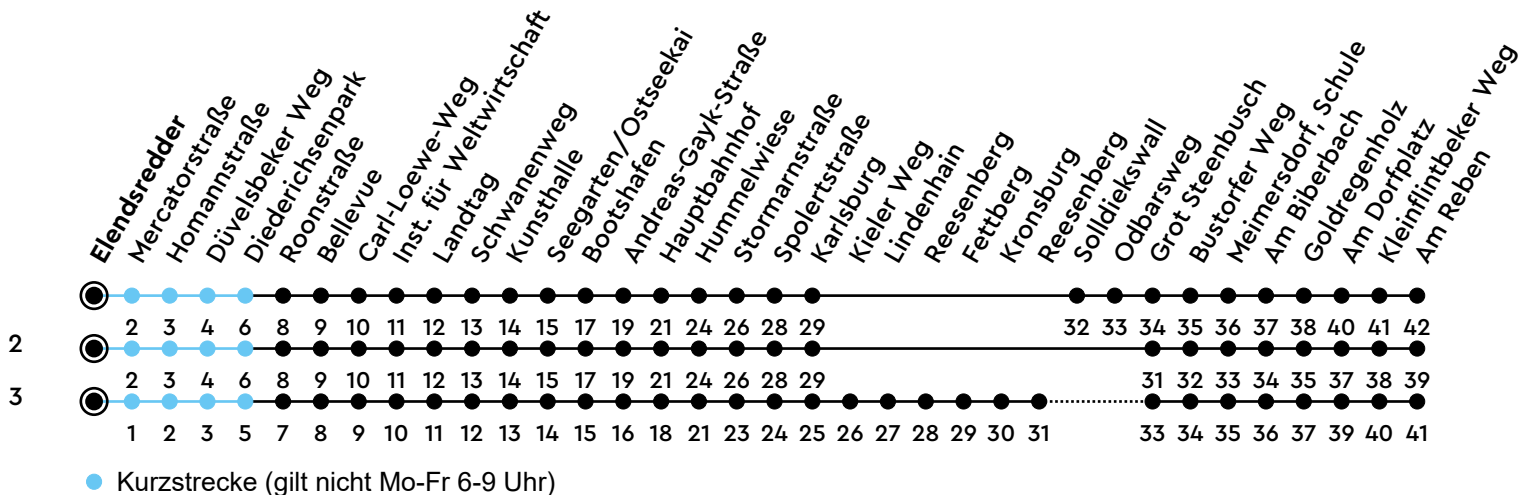

Bitte beachten Sie die Sonderfahrpläne von Heiligabend bis Neujahr.

Gültig ab 01.01.2025 (ohne Gewähr)

A = Weiter als Linie N42 bis Meimersdorf; fährt bis Hauptbahnhof  
 B = Fährt bis Hauptbahnhof

NAH.SH