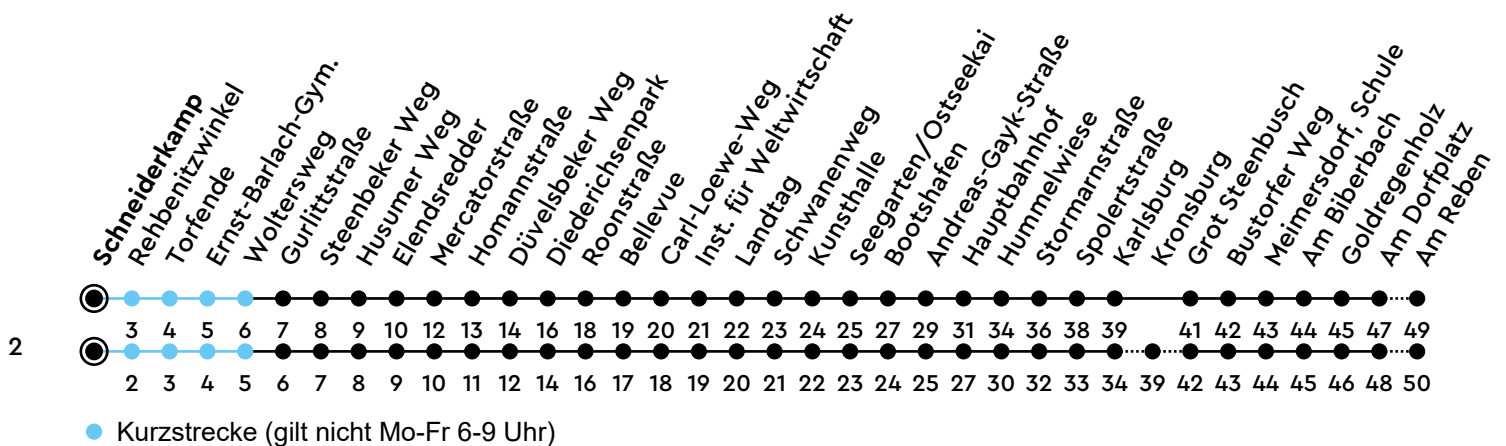

42 Schneiderkamp Richtung Meimersdorf

Uhr	Montag - Freitag	Samstag	Sonn-/Feiertag
4	48	48 ²	48 ²
5	44	48 ²	48 ²
6	10 40	48 ²	48 ²
7	10 39	48 ²	48 ²
8	10 40	48 ²	48 ²
9	10 40	48 ²	48 ²
10	10 40	48 ²	48 ²
11	10 40	48 ²	48 ²
12	09 39	48 ²	48 ²
13	09 39	48 ²	48 ²
14	09 39	48 ²	48 ²
15	09 39	48 ²	48 ²
16	09 39	48 ²	48 ²
17	09 40	48 ²	48 ²
18	10 40	48 ²	48 ²
19	10 48 ²	48 ²	48 ²
20	48 ²	48 ²	48 ²
21	48 ²	48 ²	48 ²
22	48 ²	48 ²	48 ²
23	48 _A	48 _A	48 _A
0			

Bitte beachten Sie die Sonderfahrpläne von Heiligabend bis Neujahr.

Gültig ab 28.04.2025 (ohne Gewähr)

A = Weiter als Linie N42 bis Meimersdorf; fährt bis Hauptbahnhof

ECHTZEIT

NAH.SH

KVG Kieler Verkehrsgesellschaft mbH
Wertstraße 233-243 · 24143 Kiel
☎ 0431 2203-2203 · www.kvg-kiel.de