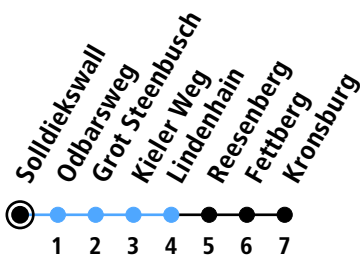

Uhr	Montag - Freitag	Samstag	Sonn-/Feiertag
4			
5	33		
6	35		
7	30		
8	35		
9	35		
10	35		
11	35		
12	35		
13	38		
14	35		
15	43		
16	38		
17	35		
18	35		
19	35		
20	33		
21	33		
22			
23			
0			

Gültig ab 10.12.2023 (ohne Gewähr)

● Kurzstrecke (gilt nicht Mo-Fr 6-9 Uhr)