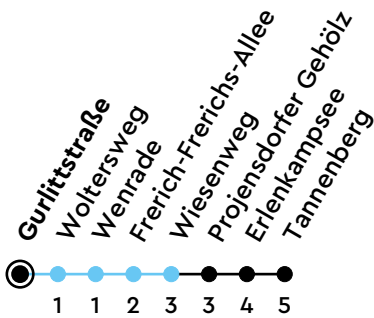

41

H Gurlittstraße B Richtung Tannenberg

Uhr	Montag - Freitag	Samstag	Sonn-/Feiertag
4			
5	13 43		
6	13 42	13	
7	12 42	13	13 _A
8	12 42	13	13 _A
9	12 42	13	13 _A
10	12 42	12	13 _A
11	12 42	12	13 _A
12	12 42	12	13 _A
13	12 42	12	13 _A
14	12 42	12	13 _A
15	12 42	12	13 _A
16	12 42	12	13 _A
17	12 42	12	13 _A
18	12 42	12	13 _A
19	12 42	12	13 _A
20	12	12	13 _A
21	13 _A	13 _A	13 _A
22	13 _A	13 _A	13 _A
23	13 _A	13 _A	13 _A
0			

Bitte beachten Sie die Sonderfahrpläne von Heiligabend bis Neujahr.

Gültig ab 01.01.2025 (ohne Gewähr)

A = Fährt bis Woltersweg

● Kurzstrecke (gilt nicht Mo-Fr 6-9 Uhr)